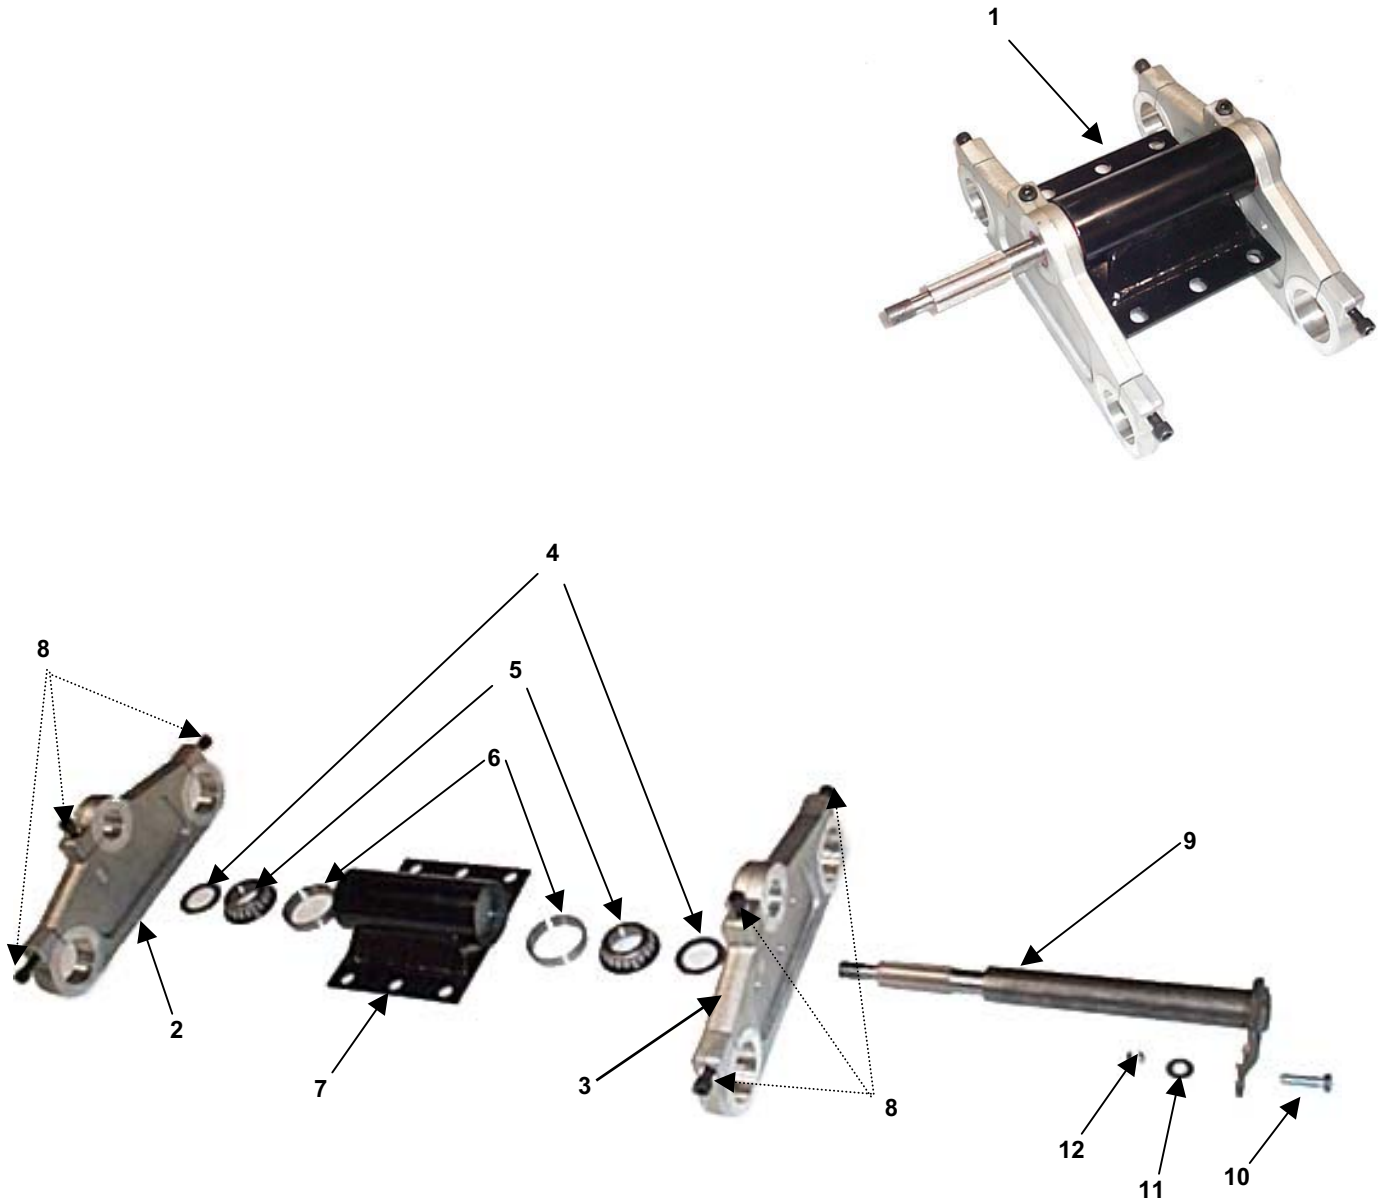

<i>REF.</i>	<i>PART NAME</i>	<i>PART NO.</i>	<i>QTY.</i>
1	Steering Assy.	1-56-001	1
2	Steering Wheel	56100-02100IJ	1
3	Combination Switch	93400-02102	1
4	Screw	774192	3
5	Self Taping Screw	774218	2
6	Hex Head Bolt	771033	6
7	Plastic Clip (not shown)	774200	1
8	Steering Column Cover	1-56-210	1
9	Steering Mount	1-56-200	1
10	Stover Lock Nut	770223	2
11	Flat washer	770324	2
12	Bolt	774220	2
13	Flat “B” Washer	771117	2
14	Upper Steering Shaft	1-56-211	1
15	Flange Lock Nut, Fine Thread	771645	1
16	Bearing, Steering Wheel	344020	1
17	Lock Washer	770950	2
18	Hex Head Bolt	774207	2
19	Ignition Switch	81900-02A10	1
20	Nut, Panel	771736	2

<i>REF.</i>	<i>PART NAME</i>	<i>PART NO.</i>	<i>QTY.</i>
1	Gear Box Assy.	1-56-002	1
2	Lock Washer	770950	2
3	Bolt, Upper Steering Joint	774207	2
4	Steering Joint	320990	1
5	Flat Washer	1-56-229	1
6	Bearing	321157	2
7	Holder, Eccentric Bearing	1-56-228	1
8	Pinion Gear, Steering	1-56-224	1
9	Dowel Pins	TP27	2
10	Nut	771040	6
11	Bolts	773676	6
12	Ring Gear, Steering	1-56-231	3
13	Ring Gear, Steering (CSK)	1-56-232	1
14	Dowel Pins	774132	2
15	Gear Box Housing	1-56-221	2
16	Bearing, Gear Box	321843	2
17	Hub, Steering	1-56-230	1
18	Plate, Steering Ring Gear	1-56-225	1
19	Bolts	771953	4
20	Stud	1-53-301	2
21	Nut	772573	8
22	Socket Head Bolt	771495	8
23	¼ Lock Washer	770325	4
	Steering Ring Gear Assy. (not shown)	1-56-050	1
	<i>Incl. items 9, 10, 11, 12, & 13</i>		

<i>REF.</i>	<i>PART NAME</i>	<i>PART NO.</i>	<i>QTY.</i>
1	Fork Support Assy.	1-53-001	1
2	Fork Support, Upper	1-53-112	1
3	Fork Support, Lower	1-53-113	1
4	Washer, Machinery Bushing	1-56-113	2
5	Bearing, Tapered Seal Cone	1-56-112	2
6	Bearing, Tapered Cup	1-56 111	2
7	Trunion Tube	1-53-100	1
8	Hex Head Bolt, 3/8NC x 2 inch	776363	6
9	Steering Shaft	1-56-100	1
10	Hex Head Bolt, 3/8 NC x 1 ¼ inch	776363	1
11	Flat Washer, 3/16FW plated	770324	1
12	Stover Lock Nut, 3/8 NC	770223	1