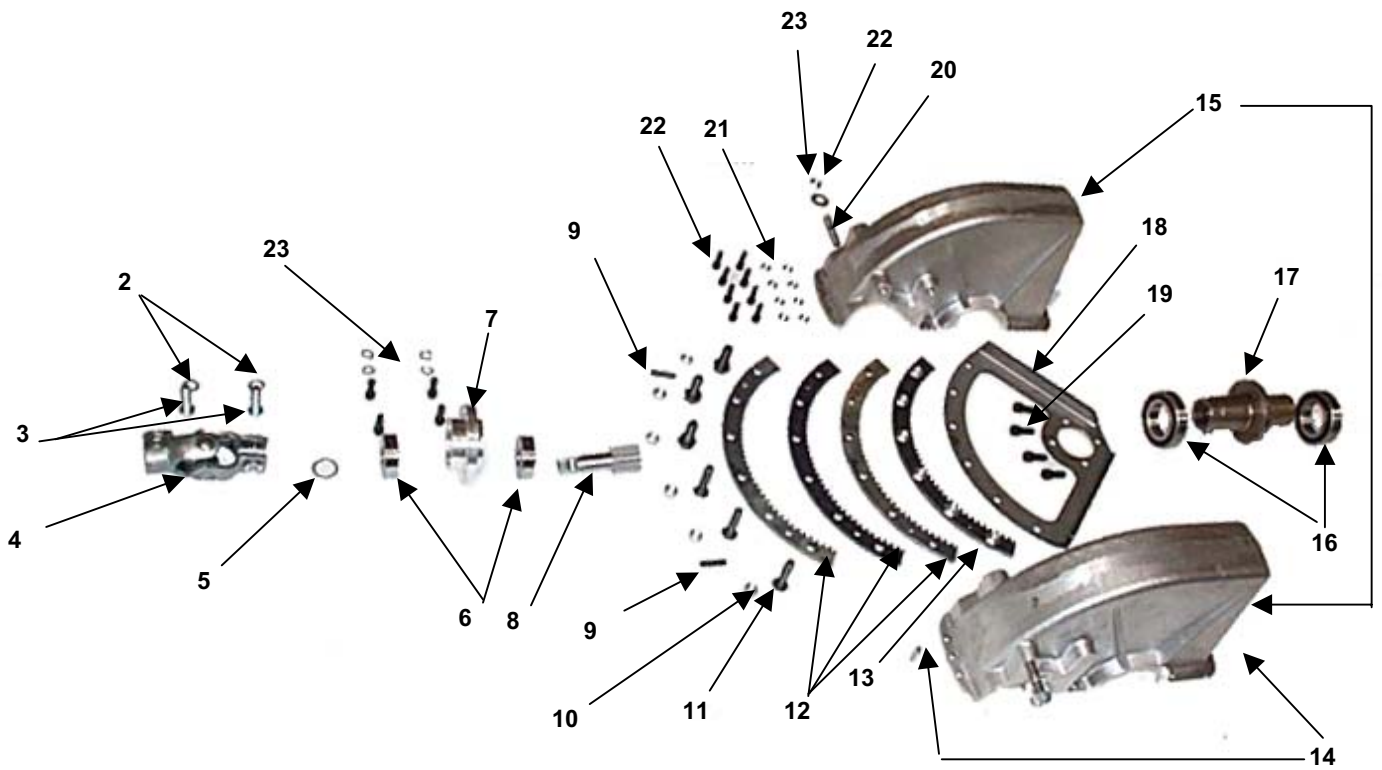

<i>REF.</i>	<i>PART NAME</i>	<i>PART NO.</i>	<i>QTY.</i>
1	Steering Assy.	1-56-001	1
2	Steering Wheel	56100-02100IJ	1
3	Combination Switch	93400-02102	1
4	Screw	774192	3
5	Self Taping Screw	774218	2
6	Hex Head Bolt	771033	6
7	Plastic Clip (not shown)	774200	1
8	Steering Column Cover	1-56-210	1
9	Steering Mount	1-56-200	1
10	Stover Lock Nut	770223	2
11	Flat washer	770324	2
12	Bolt	774220	2
13	Flat “B” Washer	771117	2
14	Upper Steering Shaft	1-56-211	1
15	Flange Lock Nut, Fine Thread	771645	1
16	Bearing, Steering Wheel	344020	1
17	Lock Washer	770950	2
18	Hex Head Bolt	774207	2
19	Ignition Switch	81900-02A10	1
20	Nut, Panel	771736	2

<i>REF.</i>	<i>PART NAME</i>	<i>PART NO.</i>	<i>QTY.</i>
1	Gear Box Assy.	1-56-002	1
2	Lock Washer	770950	2
3	Bolt, Upper Steering Joint	774207	2
4	Steering Joint	320990	1
5	Flat Washer	1-56-229	1
6	Bearing	321157	2
7	Holder, Eccentric Bearing	1-56-228	1
8	Pinion Gear, Steering	1-56-224	1
9	Dowel Pins	TP27	2
10	Nut	771040	6
11	Bolts	773676	6
12	Ring Gear, Steering	1-56-231	3
13	Ring Gear, Steering (CSK)	1-56-232	1
14	Dowel Pins	774132	2
15	Gear Box Housing	1-56-221	2
16	Bearing, Gear Box	321843	2
17	Hub, Steering	1-56-230	1
18	Plate, Steering Ring Gear	1-56-225	1
19	Bolts	771953	4
20	Stud	1-53-301	2
21	Nut	772573	8
22	Socket Head Bolt	771495	8
23	¼ Lock Washer	770325	4
	Steering Ring Gear Assy. (not shown)	1-56-050	1
	<i>Incl. items 9, 10, 11, 12, & 13</i>		

<i>REF.</i>	<i>PART NAME</i>	<i>PART NO.</i>	<i>QTY.</i>
1	Fork Support Assy.	1-53-001	1
2	Fork Support, Upper	1-53-112	1
3	Fork Support, Lower	1-53-113	1
4	Washer, Machinery Bushing	1-56-113	2
5	Bearing, Tapered Seal Cone	1-56-112	2
6	Bearing, Tapered Cup	1-56 111	2
7	Trunion Tube	1-53-100	1
8	Hex Head Bolt, 3/8NC x 2 inch	776363	6
9	Steering Shaft	1-56-100	1
10	Hex Head Bolt, 3/8 NC x 1 ¼ inch	776363	1
11	Flat Washer, 3/16FW plated	770324	1
12	Stover Lock Nut, 3/8 NC	770223	1