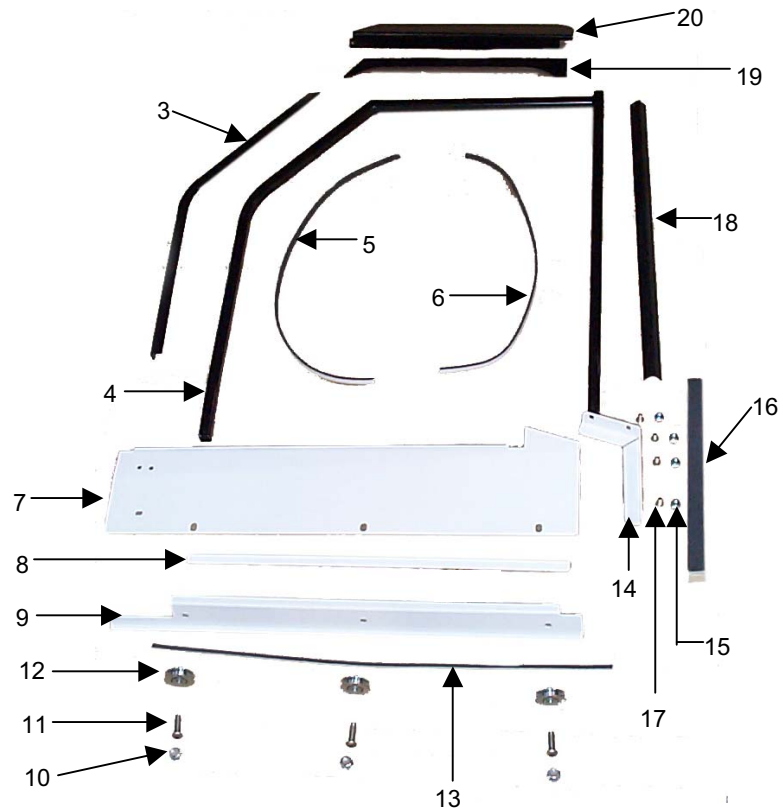

REF.	PART NAME	PART NO.	QTY.
1	Door Assembly, LH	1-81-001	1
	Door Assembly, RH (not shown)	1-81-002	2
2	Door Panel, Inside, LH	1-81-101	1
	Door Panel, Inside, RH (not shown)	1-81-102	1
3	Door Panel, Outside, LH	1-81-105	1
	Door Panel, Outside, RH (not shown)	1-81-106	1
4	Door Panel, Outside Upper, LH	1-81-107	1
	Door Panel, Outside Upper, RH (not shown)	1-81-108	1
5	Rail, Upper Door, LH	1-81-110	1
	Rail, Upper Door, RH (not Shown)	1-81-111	1
6	Wind Pile Dust Seal, ¼" x 1"x33"	1-81-315	2
7	Flanged Socket Bolts	773676	6
8	Door Bumper Pad	N/A	2
9	Handle, Door Latch	1-81-129	2
10	Door Stiffener, LH	1-81-103	1
	Door Stiffener, RH (not shown)	1-81-104	1
11	Stover Lock Nut	771040	6
12	Door Latch, LH	1-81-125	1
	Door Latch, RH (not shown)	1-81-126	1
13	Door Spring	1-81-124	2
14	Door Spring Retainer	1-81-127	2
15	Bushing, Door Latch	1-81-128	2
16	Rubber Handle, Red	584004	2
17	Handle, Interior Door, LH	1-81-122	1
	Handle, Interior Door, RH (not shown)	1-81-123	1
18	Bolt, Slot	773887	2
19	Mount, Extra Door Roller	1-81-130	2
20	Rail, Lower, LH	1-81-311	2
	Rail, Lower, RH (not shown)	1-81-312	2
21	Guide, Door Roller, Outer	1-81-115	2
22	Bolt	774230	4
23	Pulley Roller	583688	8
24	Washer	774235	4
25	Guide, Door Roller, Inner	1-81-114	2
26	Door Seal, Roller Guide	1-81-113	2
27	Washer Door Roller, Outer	1-81-109	2
28	Door Roller Assy. LH	1-81-007	1
	Door Roller Assy. RH (not shown)	1-81-008	1
	Door Striker, LH (not shown)	1-81-308	1
	Door Striker, RH (not shown)	1-81-309	1
	Pin, Door Striker (not shown)	583379	2
	Seal, Front Door Frame 59" (not shown)	1-81-314	2
	Handle, Exterior Door (not shown)	1-81-133	2