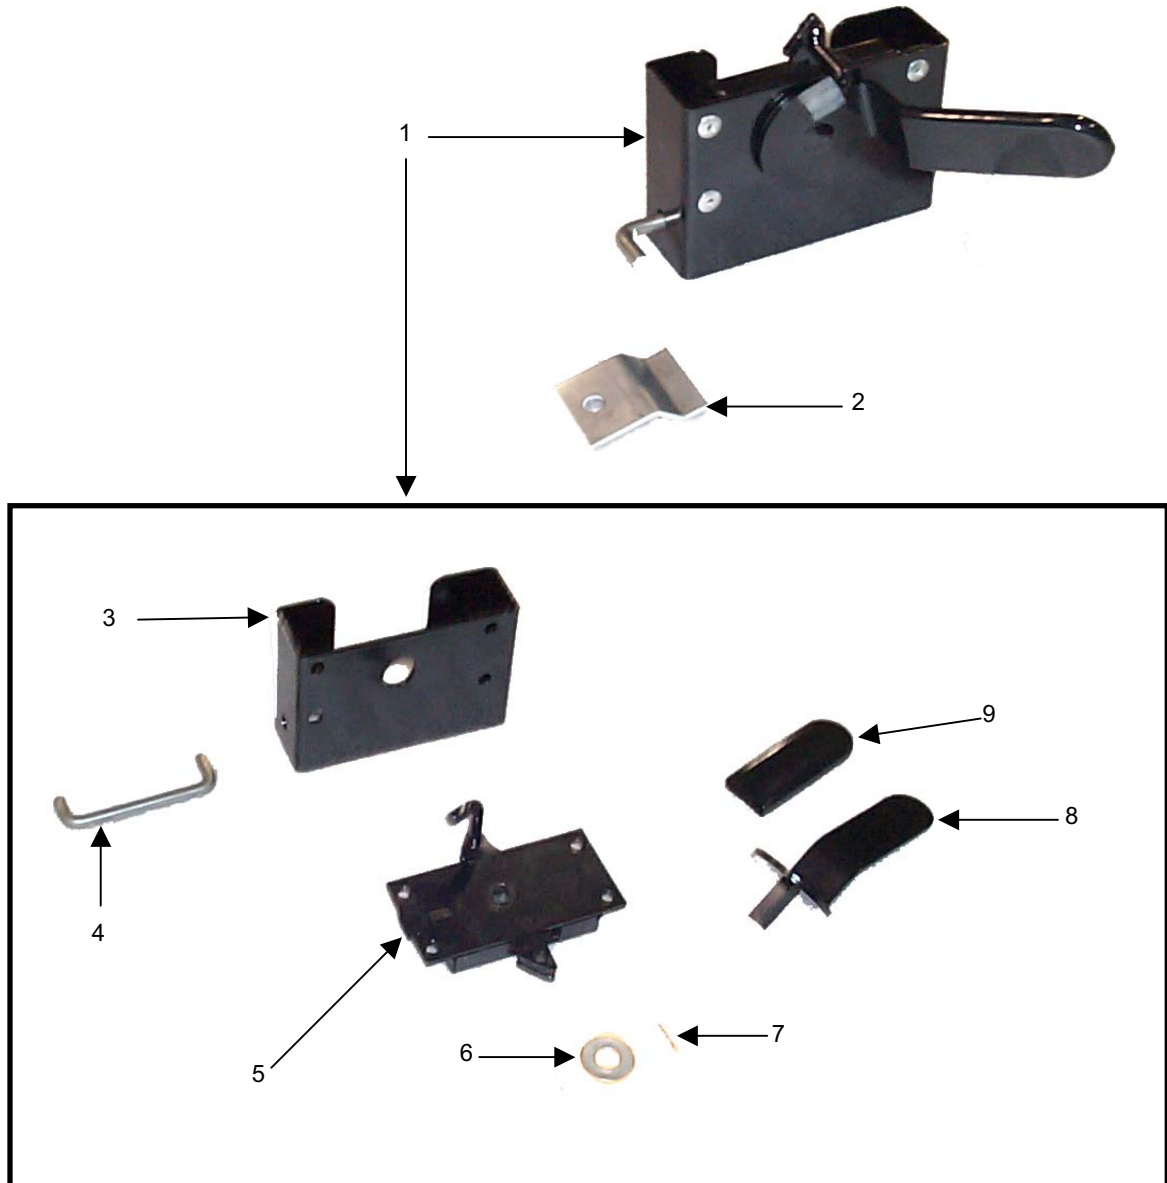

<i>REF.</i>	<i>PART NAME</i>	<i>PART NO.</i>	<i>QTY.</i>
1	Window Latch Assembly, LH	1-81-005	1
	Window Latch Assembly, RH (not shown)	1-81-006	1
2	Retainer, Window Latch Rod	1-81-247	2
3	Support, Window Latch, LH	1-81-244	1
	Support, Window Latch, RH (not shown)	1-81-245	1
4	Rod, Window Latch	1-81-241	2
5	Window Latch, LH	1-81-242	1
	Window Latch, RH (not shown)	1-81-243	1
6	Flat Washer	774030	2
7	Cotter Key	771721	2
8	Window Handle, LH	1-81-230	1
	Window Handle, RH (not shown)	1-81-231	1
9	Window Handle Grip (black)	1-81-246	2
	Retainer, Window Latch LH (not shown)	1-81-303	1
	Retainer, Window Latch RH (not shown)	1-81-304	1