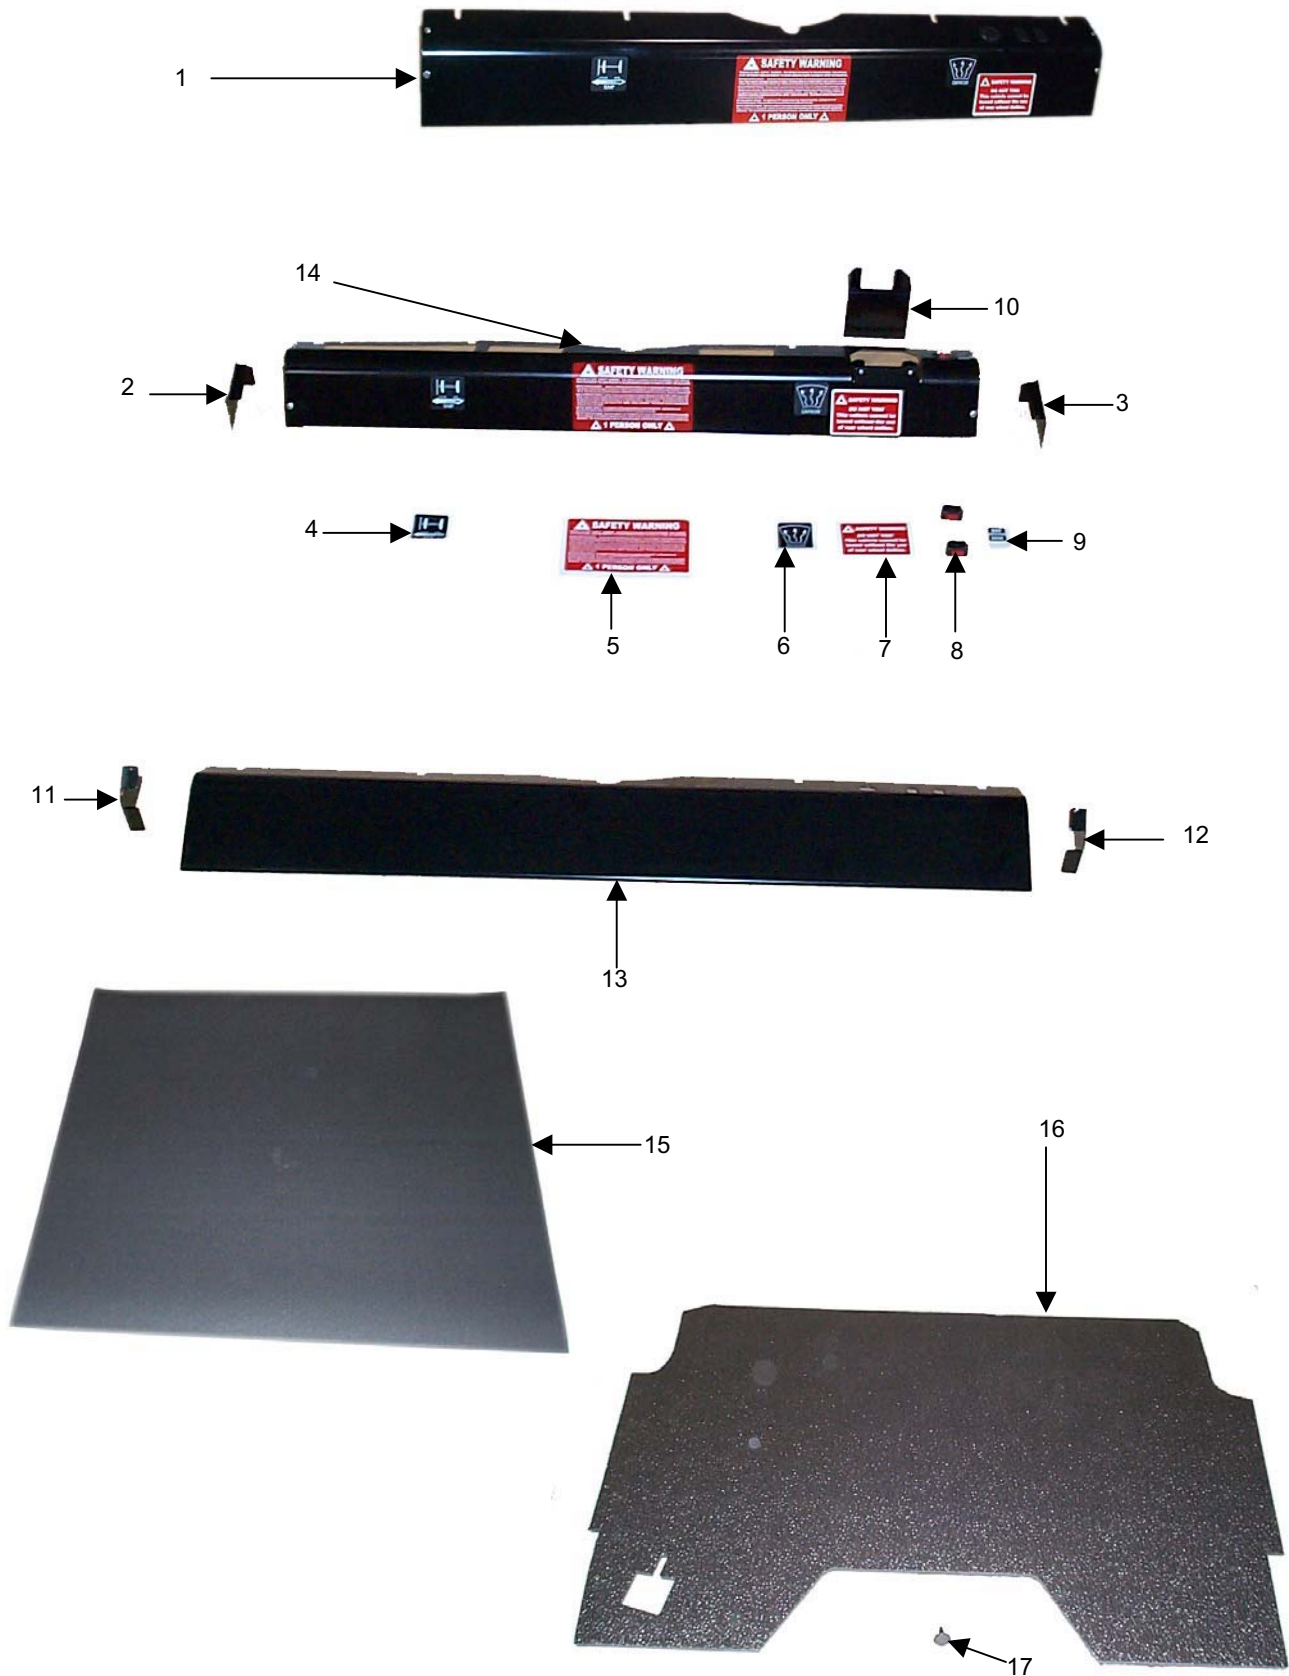

---

<i>REF.</i>	<i>PART NAME</i>	<i>PART NO.</i>	<i>QTY.</i>
1	Dash Assembly	1-84-008	1
2	Dash Panel	1-84-110	1
3	Grill, Vent	1-84-106	1
4	Screw	771685	3
5	Hose Clamp	774229	1
6	Switch, Fan Control	97251-02000	1
7	Spacer	1-84-109	1
8	Switch, Hazard Light	93360-02000	1
9	Bezel Facia	84835-02000IJ	1
10	Instrument Cluster	94003-02260	1
11	Cluster Facia	84830-02000	1
12	Rubber Nut Certs (SF)	102-212	4
13	Bolts	774013	6
14	Metal Nut Certs	774183	2
15	Metal Tabs	1-81-108	2
16	Self Tapping Screws	774197	5
17	Dash Harness	91301-02350	1
18	Pan Head Screw (not shown)	774170	2
19	Dash Base Assembly	1-84-005	1
20	Defrost Cable	1-97-010	1
21	Shifter Cover Assembly	1-84-010	1

---

<i>REF.</i>	<i>PART NAME</i>	<i>PART NO.</i>	<i>QTY.</i>
1	GOV Decal	1-05-105	1
2	Red Light, Dash	662043	1
3	Hour Meter	674138	1
4	Inspection Panel, Dash RH	1-84-104	1
	Inspection Panel, Dash LH (not shown)	1-84-103	1
5	Panel, Front Dash		
	<u>VIN</u>		
	2P044100 – 2P044183	1-84-102	1
	2P044193 – 2P044195	1-84-102	1
	2P044184 – 2P044192	1-84-118	1
	2P044196 - ...	1-84-118	1
6	Console Assembly	1-84-001	1
7	Panel, Console LH	1-84-121	1
8	Panel, Console Center	1-84-122	1
9	Panel, Console RH	1-84-123	1
	Panel, Light Bar Control (not shown)	1-84-105	1