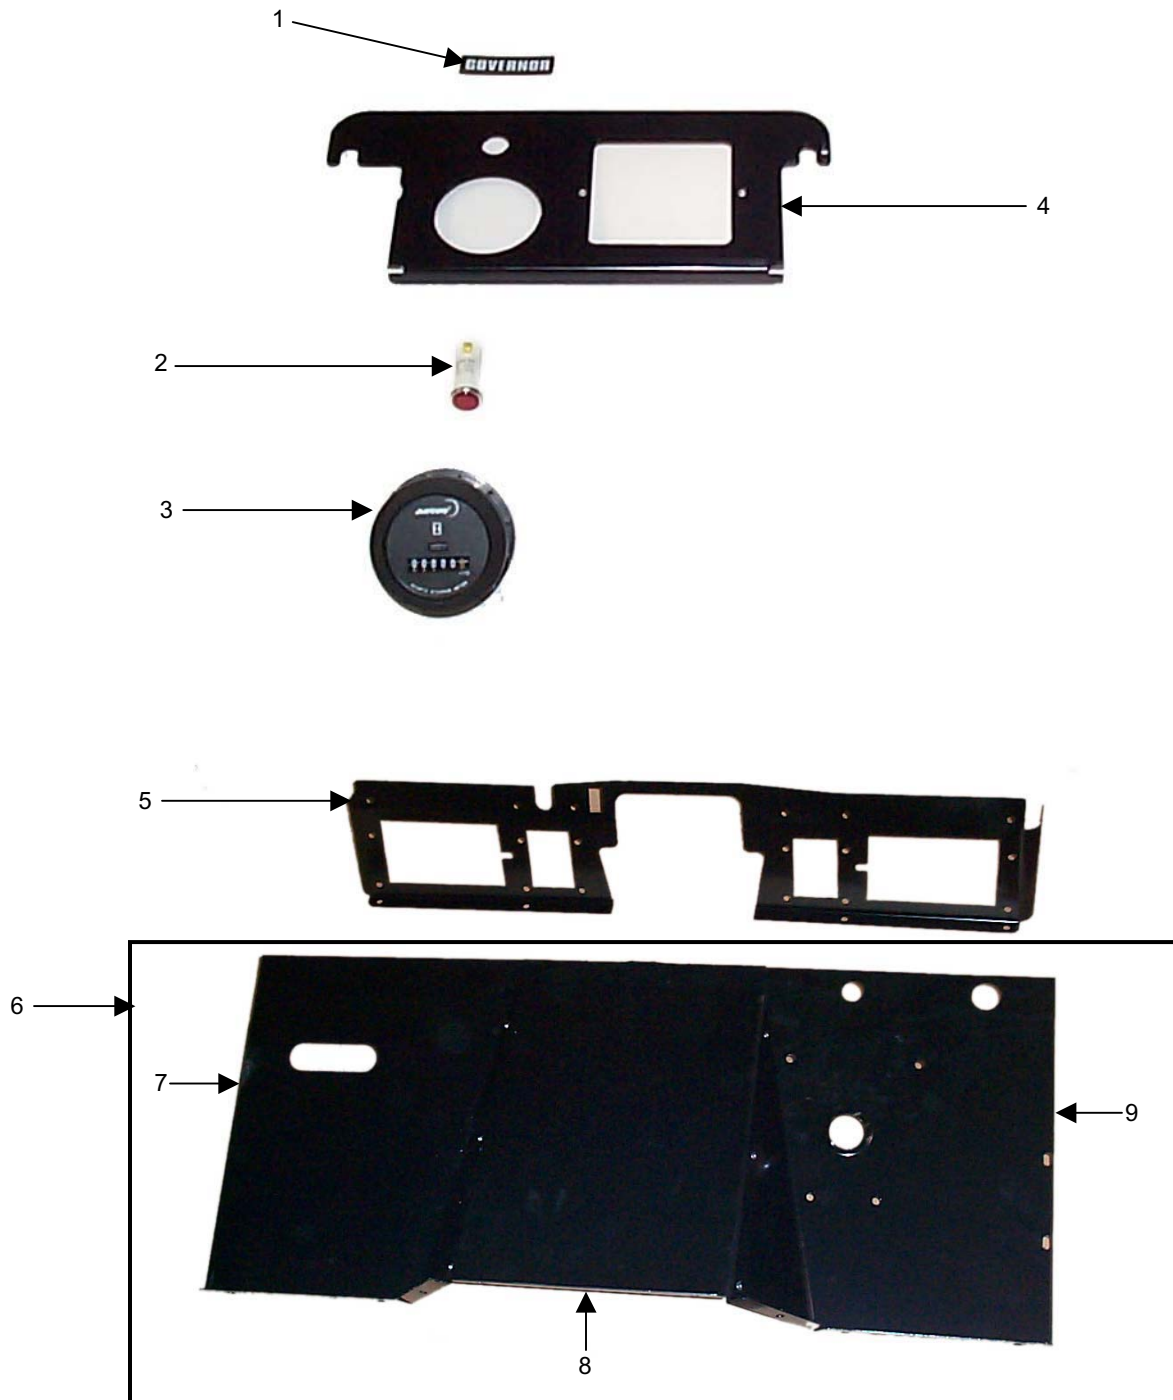

---

<i>REF.</i>	<i>PART NAME</i>	<i>PART NO.</i>	<i>QTY.</i>
1	Dash Assembly	1-84-008	1
2	Dash Panel	1-84-110	1
3	Grill, Vent	1-84-106	1
4	Screw	771685	3
5	Hose Clamp	774229	1
6	Switch, Fan Control	97251-02000	1
7	Spacer	1-84-109	1
8	Switch, Hazard Light	93360-02000	1
9	Bezel Facia	84835-02000IJ	1
10	Instrument Cluster	94003-02260	1
11	Cluster Facia	84830-02000	1
12	Rubber Nut Certs (SF)	102-212	4
13	Bolts	774013	6
14	Metal Nut Certs	774183	2
15	Metal Tabs	1-81-108	2
16	Self Tapping Screws	774197	5
17	Dash Harness	91301-02350	1
18	Pan Head Screw (not shown)	774170	2
19	Dash Base Assembly	1-84-005	1
20	Defrost Cable	1-97-010	1
21	Shifter Cover Assembly	1-84-010	1

---

<i>REF.</i>	<i>PART NAME</i>	<i>PART NO.</i>	<i>QTY.</i>
1	GOV Decal	1-05-105	1
2	Red Light, Dash	662043	1
3	Hour Meter	674138	1
4	Inspection Panel, Dash RH	1-84-104	1
	Inspection Panel, Dash LH (not shown)	1-84-103	1
5	Panel, Front Dash		
	<u>VIN</u>		
	2P044100 – 2P044183	1-84-102	1
	2P044193 – 2P044195	1-84-102	1
	2P044184 – 2P044192	1-84-118	1
	2P044196 - ...	1-84-118	1
6	Console Assembly	1-84-001	1
7	Panel, Console LH	1-84-121	1
8	Panel, Console Center	1-84-122	1
9	Panel, Console RH	1-84-123	1
	Panel, Light Bar Control (not shown)	1-84-105	1