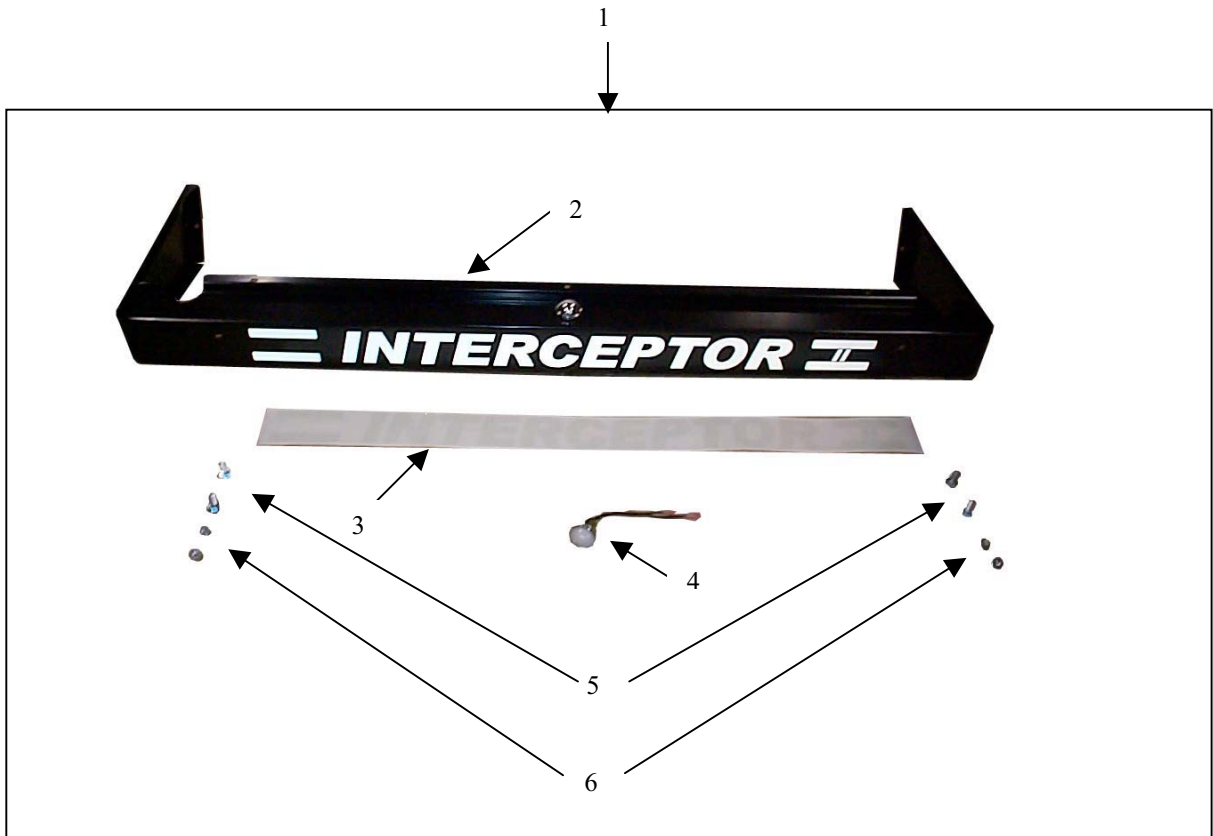

<i>REF.</i>	<i>PART NAME</i>	<i>PART NO.</i>	<i>QTY.</i>
1	Front Bumper Assembly	1-86-001	1
2	Front Bumper	1-86-100	1
3	Retainer, Front Hood	1-86-123	2
4	Headlight, RH	AA100-51-030	1
5	Headlight, LH	AA100-51-040	1
6	Go-4 Decal	1-05-501	1
7	Front Signal & Bezel Assembly, RH	AA100-51-060	1
8	Front Signal & Bezel Assembly, LH	AA100-51-070	1
9	Horn	96610-43410	1
10	Pan Head Bolt	774237	8
11	Flange Lock Nut	771036	9
12	Hex Head Bolt	771035	1
13	Nerf Bar (Option)	1-86-110	1

<i>REF.</i>	<i>PART NAME</i>	<i>PART NO.</i>	<i>QTY.</i>
1	Rear Bumper Assembly	1-86-005	1
2	Rear Bumper	1-86-130	1
3	Rear Bumper Decal	1-05-502	1
4	License Plate Light Assembly	1-86-003	1
5	Bolt	770009	4
6	Nut	773801	4