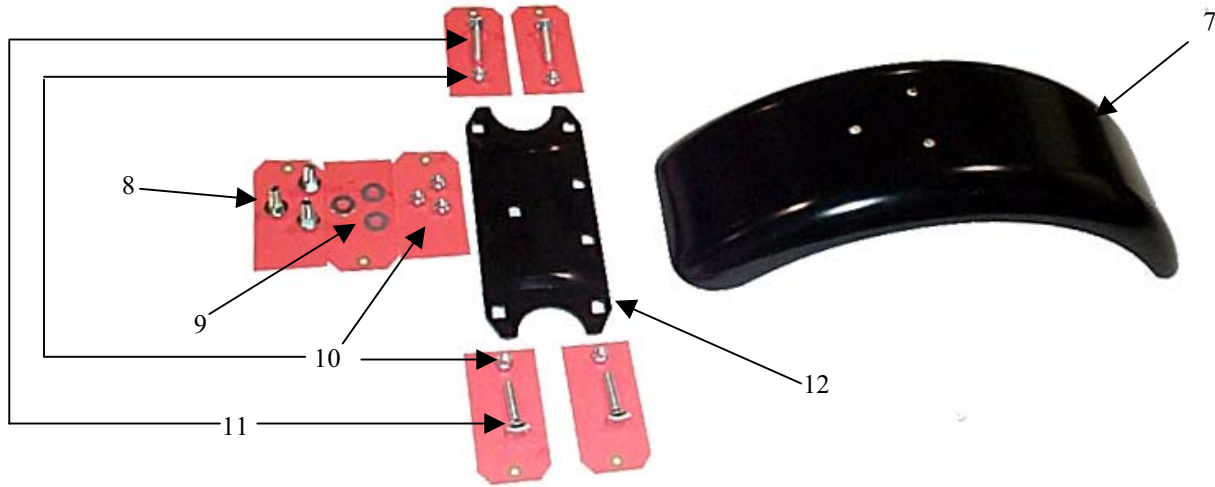

<i>REF.</i>	<i>PART NAME</i>	<i>PART NO.</i>	<i>QTY.</i>
1	Front Bumper Assembly	1-86-001	1
2	Front Bumper	1-86-100	1
3	Retainer, Front Hood	1-86-123	2
4	Headlight, RH	AA100-51-030	1
5	Headlight, LH	AA100-51-040	1
6	Go-4 Decal	1-05-501	1
7	Front Signal & Bezel Assembly, RH	AA100-51-060	1
8	Front Signal & Bezel Assembly, LH	AA100-51-070	1
9	Horn	96610-43410	1
10	Pan Head Bolt	774237	8
11	Flange Lock Nut	771036	9
12	Hex Head Bolt	771035	1
13	Nerf Bar (Option)	1-86-110	1

<i>REF.</i>	<i>PART NAME</i>	<i>PART NO.</i>	<i>QTY.</i>
1	Rear Bumper Assembly	1-86-005	1
2	Rear Bumper	1-86-130	1
3	Rear Bumper Decal	1-05-502	1
4	License Plate Light Assembly	1-86-003	1
5	Bolt	770009	4
6	Nut	773801	4

<i>REF.</i>	<i>PART NAME</i>	<i>PART NO.</i>	<i>QTY.</i>
1	Mirror Head & Bracket Assy.	1-86-010	2
2	Mirror Bracket	1-86-211	2
3	Mirror Arm	1-86-200	2
4	Flat Washer, Stainless Steel	774015	6
5	Nylon Lock Nut	773801	4
6	Mirror Head	634013	2
7	Front Fender	1-86-220	1
8	Carriage Bolt	771770	3
9	Washer	770324	3
10	Nut	770223	7
11	Carriage Bolt	771133	4
12	Brace, Front Fender	1-86-222	1

<i>REF.</i>	<i>PART NAME</i>	<i>PART NO.</i>	<i>QTY.</i>
1	Windshield (Standard)	630994	1
	Windshield, 4" Shade Band, (Option, not shown)	639014	1
2	Seal, Windshield 132"	682259	1
3	Side Glass	633528	2
4	Seal, Side Glass 57.75"	683724	2
5	Rear Window (Standard)	630995	1
6	Seal, Rear Window 104.75"	684001	1
7	Sliding Rear Window (Option)	632309	1
	Screws, Sliding Rear Window (not shown)	771685	20