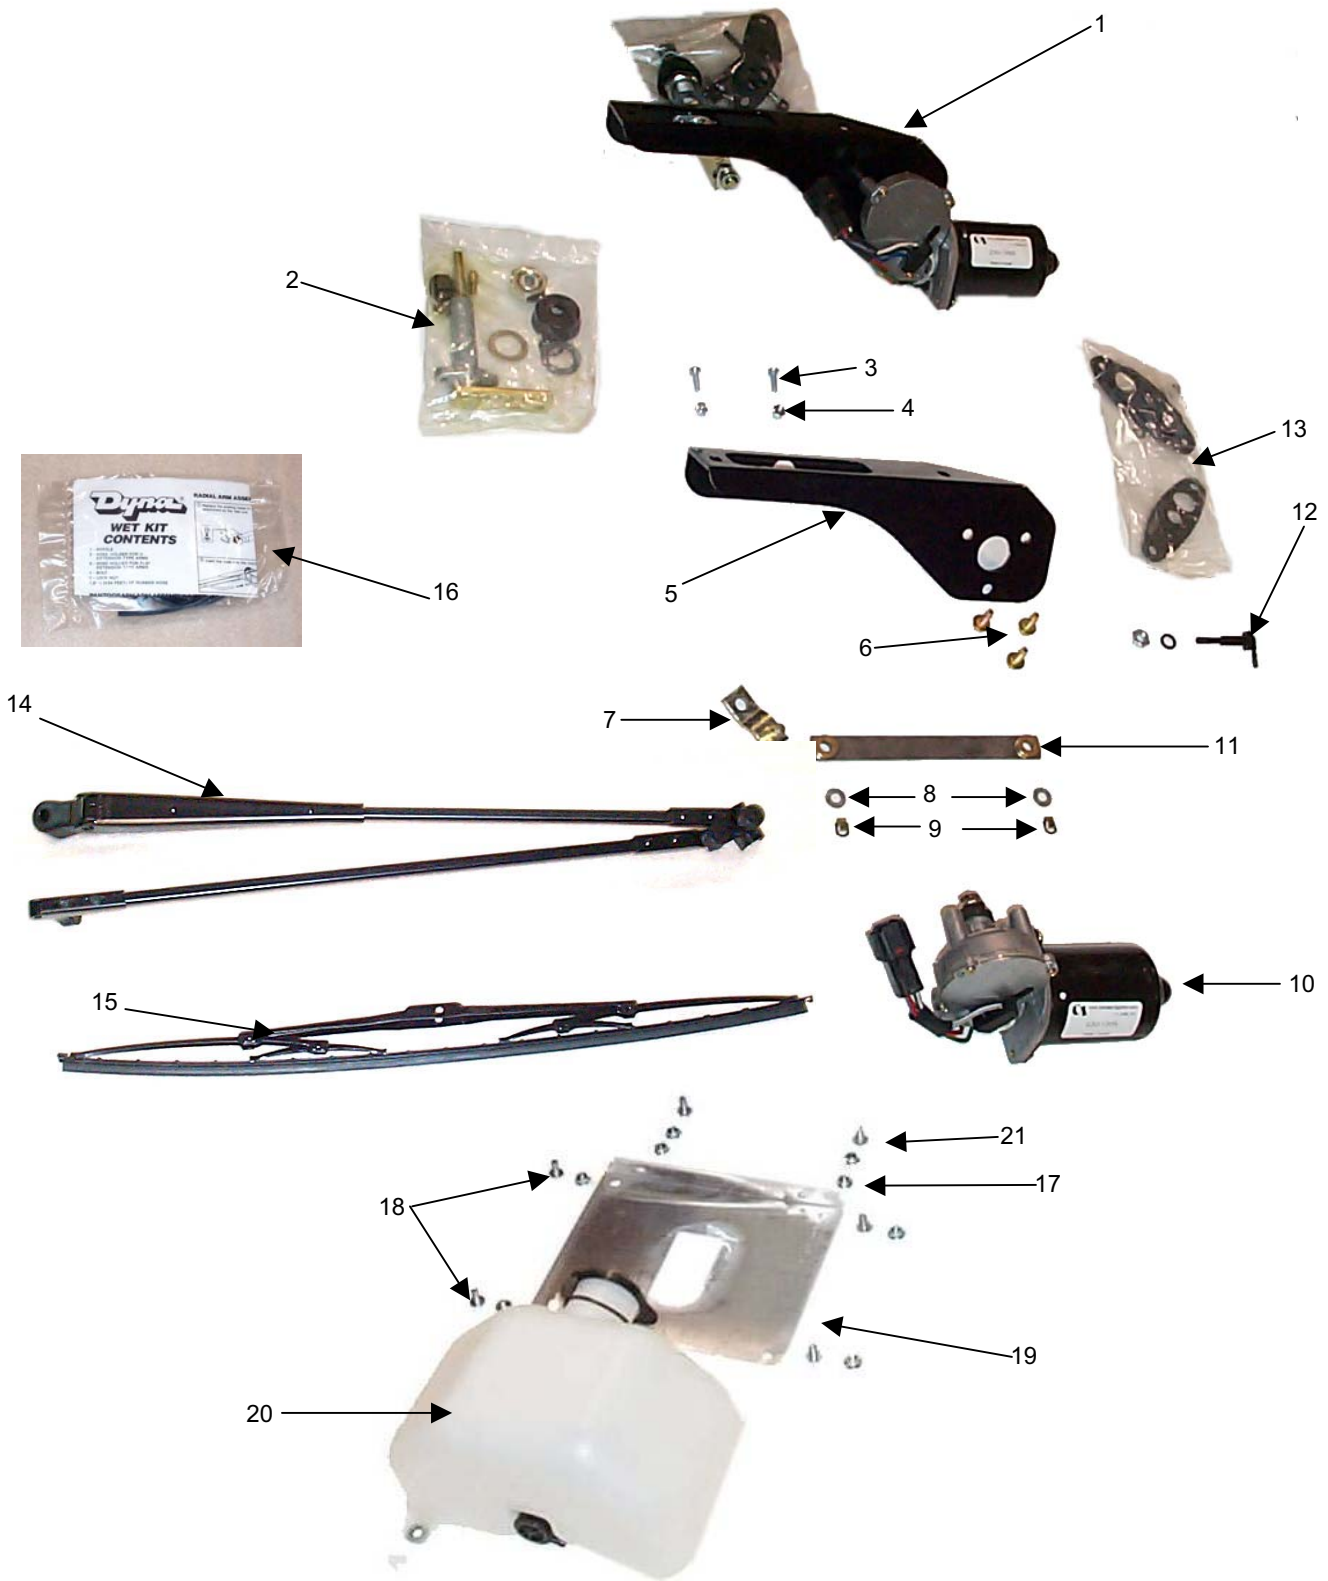

REF.	PART NAME	PART NO.	QTY.
1	Electrical Panel Lower	1-91-111	1
	Electrical Panel Upper (not shown)	1-91-112	1
2	Flange Lock Nut	771036	9
3	Hex Head Bolt	770263	2
4	Circuit Breaker, 15 amp	662915	1
5	Circuit Breaker, 20 amp	662916	1
6	Pan Head Bolt	774237	5
7	ATM Control Module	95440-02730	1
8	<b>Computer Assembly</b>		
	<u>VIN</u>		
	2P044100-2P044105	39110-02703	1
	2P044107-2P044113	39110-02703	1
	2P044115-2P044116	39110-02703	1
	2P440106 & 2P440114	39110-02850	1
	2P044117-...	39110-02850	1
9	Decal	1-05-202	1
10	Relay	39160-24540	1
11	Radiator Support	1-25-101	1
12	Accelerator Sensor	39360-22045	1
13	Electrical Panel End Cap LH	1-91-113	1
	Electrical Panel End Cap RH, (not shown)	1-91-114	1
14	Bolt	771035	2
15	LTI Unit	1-91-508	1
16	Governor Assembly	1-91-507	1
17	Battery	182863	1
	Heavy Duty Battery (not shown)	002580	1
18	<b>Battery Tray Assy.</b>		
	<u>VIN</u>		
	2P044100 - 2P044147	1-91-001	1
	2P044148 - 2P044149	1-91-003	1
	2P044150	1-91-001	1
	2P044151 - 2P044152	1-91-003	1
	2P044153 - 2P044169	1-91-001	1
	2P044170 - 2P044171	1-91-003	1
	2P044172 - 2P044173	1-91-001	1
	2P044174 - ...	1-91-003	1
19	Battery Clamp	1-91-122	1
20	Flange Nut	771036	2
21	Rod 9 1/2" x 1/4"	1-91-126	2
22	Flat Washer	770324	2
23	Lock Nut	773416	2
	Power Relay (not shown)	95224-29000	6

REF.	PART NAME	PART NO.	QTY.
1	<b>Control Wiring Harness</b>		
	<u>VIN</u>		
	2P044100-2P044105	*Call	1
	2P044107-2P044113	*Call	1
	2P044115-2P044116	*Call	1
	2P440106 & 2P440114	1-91-516	1
	2P044117-...	1-91-516	1
2	<b>Main Wiring Harness</b>		
	<u>VIN</u>		
	2P044100-2P044105	*Call	1
	2P044107-2P044113	*Call	1
	2P044115-2P044116	*Call	1
	2P440106 & 2P440114	1-91-513	1
	2P044117-...	1-91-513	1
3	<b>Engine Wiring Harness</b>		
	<u>VIN</u>		
	2P044100-2P044105	*Call	1
	2P044107-2P044113	*Call	1
	2P044115-2P044116	*Call	1
	2P440106 & 2P440114	1-91-514	1
	2P044117-...	1-91-514	1