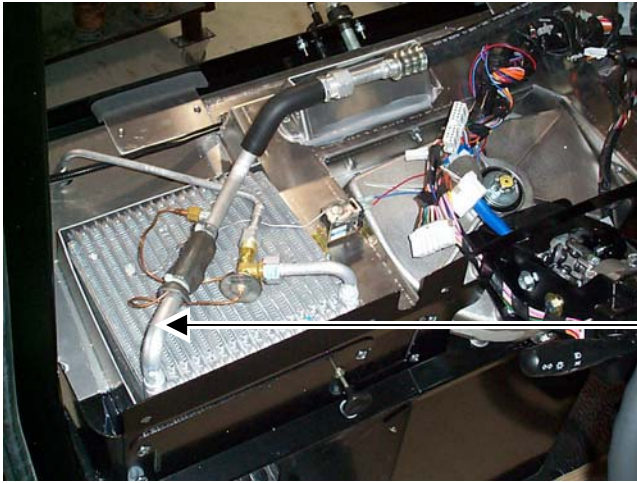

<i>REF.</i>	<i>PART NAME</i>	<i>PART NO.</i>	<i>QTY.</i>
1	Blower Assembly	1-97-005	1
2	Air Duct Intake	1-97-101	1
3	Air Box	1-97-001	1
4	Resistor, Blower	614064	1
5	Nut	771036	5
6	Bolt	771035	3
7	Bolt	770297	1
8	Fan Motor	614063	1
9	Blower Unit	614008	1
10	Heater Core	614009	1
	Heater Hose 103" (not shown)	1-25-200	1
	Heater Hose 93" (not Shown)	1-25-201	1

8

<i>REF.</i>	<i>PART NAME</i>	<i>PART NO.</i>	<i>QTY.</i>
1	A/C Option Line Kit (not shown)	1-97-002	1
2	A/C Hi Pressure Line	619010	1
3	A/C Suction Line	619011	1
4	A/C Liquid Line	619012	1
5	A/C Line – Condenser to Drier	613136	1
6	Evaporator	613507	1
7	A/C Tank Assy.	613141	1
8	GRP 91 Power Relay	95224-29000	1
9	A/C Condenser Kit	618011	1
10	A/C Compressor	613109	1
11	A/C Belt, Int. II	618013	1
	A/C Wiring Harness (not shown)	*Call	1
	Mount, A/C Compressor (not shown)	1-97-107	1
	Mount, A/C Tank (not shown)	1-97-108	1