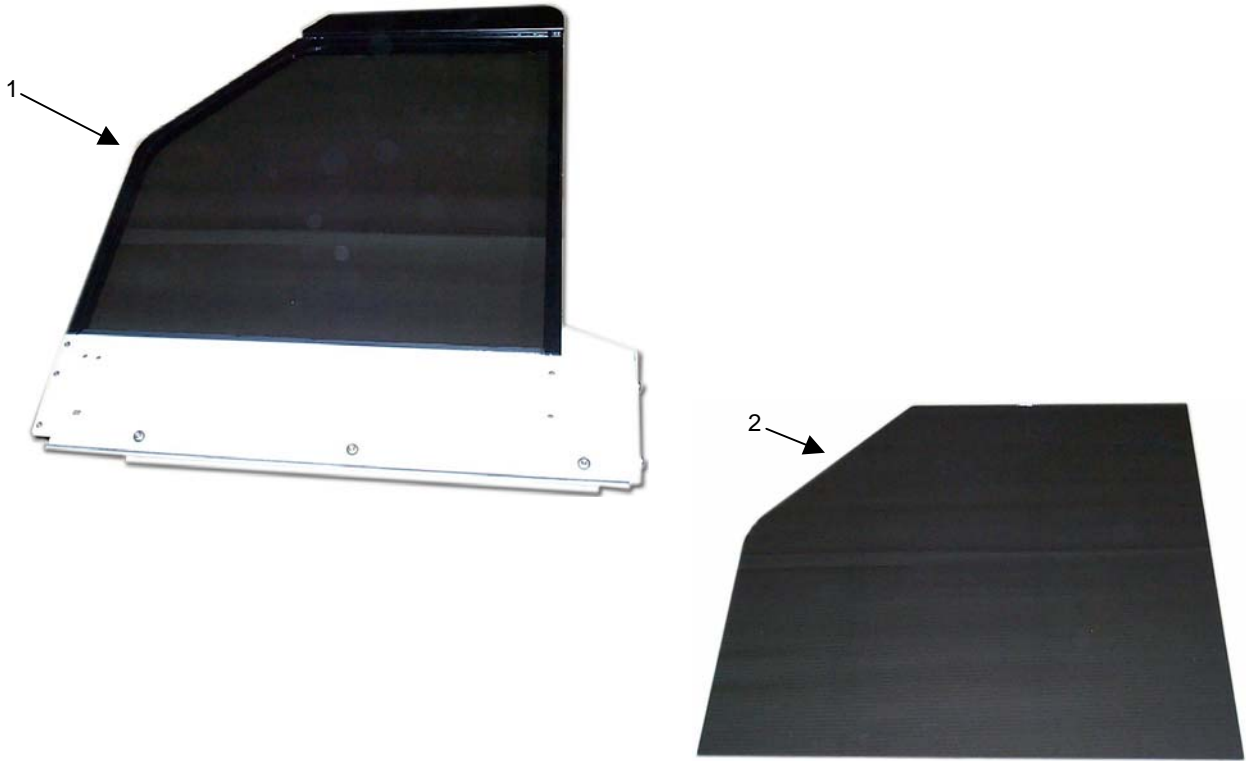

REF.	PART NAME	PART NO.	QTY.	VIN #
1	Door Assembly, LH	1-81-001	1	
	Door Assembly, RH (not shown)	1-81-002	1	
2	Door Panel, Inside, LH	1-81-116	1	
	Door Panel, Inside, RH (not shown)	1-81-117	1	
3	Door Panel, Outside, LH	1-81-118	1	
	Door Panel, Outside, RH (not shown)	1-81-119	1	
4	Door Panel, Outside Upper, LH	1-81-120	1	
	Door Panel, Outside Upper, RH (not shown)	1-81-121	1	
5	Rail, Upper Door, LH	1-81-131	1	
	Rail, Upper Door, RH (not Shown)	1-81-132	1	
6	Wind Pile Dust Seal, 1/4" x 1"x33"	1-81-315	2	
7	Flanged Socket Bolts	773676	6	
8	Door Bumper Pad	N/A	2	
9	Handle, Door Latch	1-81-129	2	
10	Door Stiffener, LH	1-81-103	1	
	Door Stiffener, RH (not shown)	1-81-104	1	
11	Stover Lock Nut	771040	6	
12	Door Latch, LH	1-81-125	1	
	Door Latch, RH (not shown)	1-81-126	1	
13	Door Spring	1-81-124	2	
14	Door Spring Retainer	1-81-127	2	
15	Bushing, Door Latch	1-81-128	2	
16	Rubber Handle, Red	584004	2	
17	Handle, Interior Door, LH	1-81-122	1	
	Handle, Interior Door, RH (not shown)	1-81-123	1	
18	Bolt, Slot	773887	2	
19	Mount, Extra Door Roller	1-81-130	2	
20	Rail, Lower, LH	1-81-311	2	
	Rail, Lower, RH (not shown)	1-81-312	2	
21	Guide, Door Roller, Outer	1-81-115	2	
22	Bolt	774230	4	
23	Pulley Roller	583688	8	
24	Washer	774235	4	
25	Guide, Door Roller, Inner	1-81-114	2	
26	Door Seal, Roller Guide	1-81-113	2	
27	Washer Door Roller, Outer	1-81-109	2	
28	Door Roller Assy. LH	1-81-007	1	
	Door Roller Assy. RH (not shown)	1-81-008	1	
	Door Striker, LH (not shown)	1-81-308	1	
	Door Striker, RH (not shown)	1-81-309	1	
	Pin, Door Striker (not shown)	583379	2	
	Seal, Front Door Frame 59" (not shown)	1-81-314	2	
	Handle, Exterior Door (not shown)	1-81-133	2	