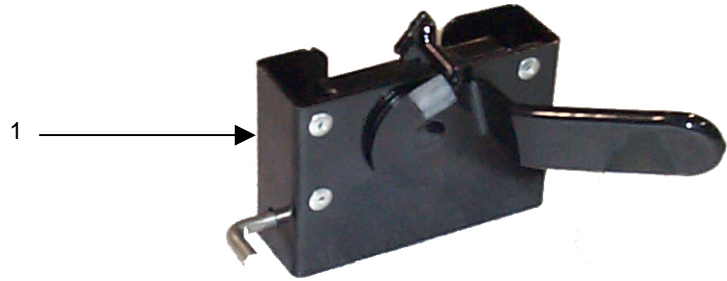

<i>REF.</i>	<i>PART NAME</i>	<i>PART NO.</i>	<i>QTY.</i>	<i>VIN#</i>
1	Window Latch Assembly, LH	1-81-005	1	
	Window Latch Assembly, RH (not shown)	1-81-006	1	
3	Support, Window Latch, LH	1-81-244	1	
	Support, Window Latch, RH (not shown)	1-81-245	1	
4	Rod, Window Latch	1-81-241	2	
5	Window Latch, LH	1-81-242	1	
	Window Latch, RH (not shown)	1-81-243	1	
6	Retainer, Window Handle	1-81-249	2	
7	Grp 58 Pin	43779-37010	2	
8	Window Handle, LH	1-81-230	1	
	Window Handle, RH (not shown)	1-81-231	1	
9	Window Handle Grip (black)	1-81-246	2	
	Retainer, Window Latch LH (not shown)	1-81-303	1	
	Retainer, Window Latch RH (not shown)	1-81-304	1