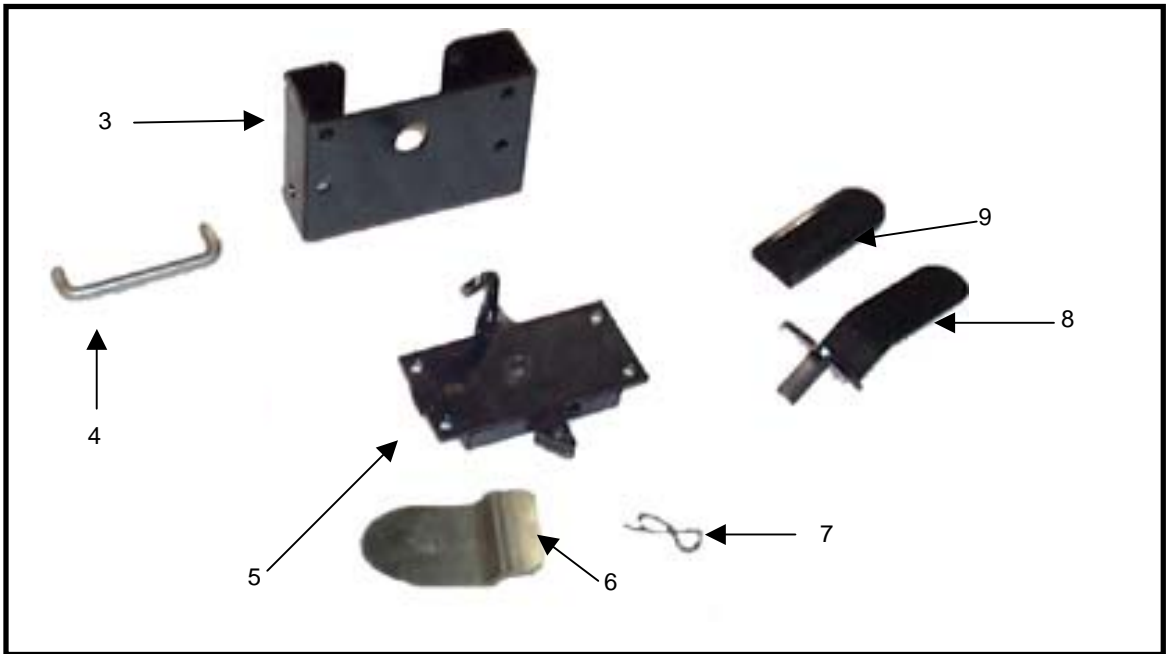

<i>REF.</i>	<i>PART NAME</i>	<i>PART NO.</i>	<i>QTY.</i>	<i>VIN#</i>
1	Window Latch Assembly, LH	1-81-005	1	
	Window Latch Assembly, RH (not shown)	1-81-006	1	
3	Support, Window Latch, LH	1-81-244	1	
	Support, Window Latch, RH (not shown)	1-81-245	1	
4	Rod, Window Latch	1-81-241	2	
5	Window Latch, LH	1-81-242	1	
	Window Latch, RH (not shown)	1-81-243	1	
6	Retainer, Window Handle	1-81-249	2	
7	Grp 58 Pin	43779-37010	2	
8	Window Handle, LH	1-81-230	1	
	Window Handle, RH (not shown)	1-81-231	1	
9	Window Handle Grip (black)	1-81-246	2	
	Retainer, Window Latch LH (not shown)	1-81-303	1	
	Retainer, Window Latch RH (not shown)	1-81-304	1