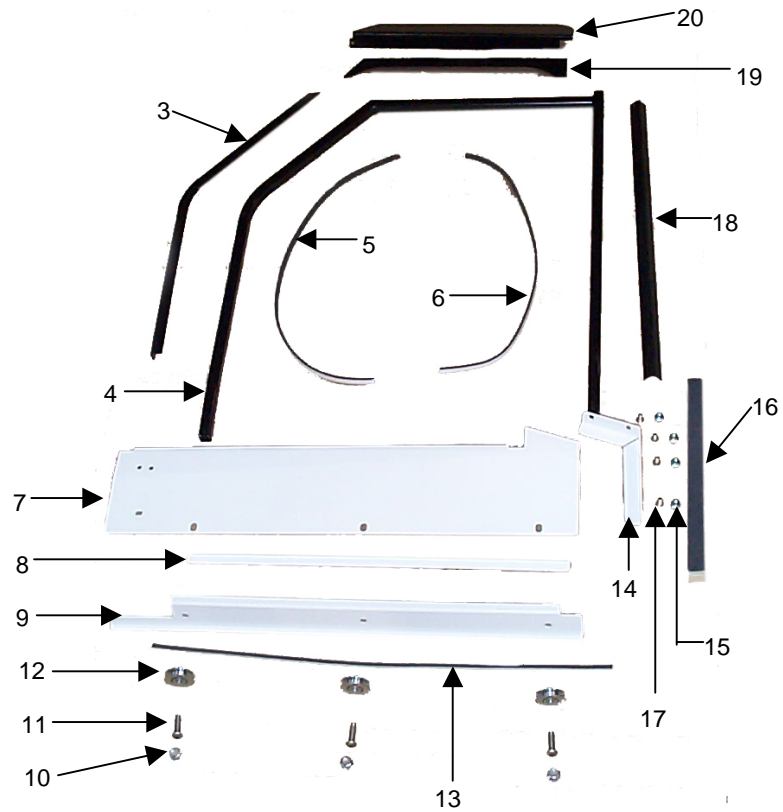

REF.	PART NAME	PART NO.	QTY.	VIN #
1	Door Assembly, LH	1-81-001	1	
	Door Assembly, RH (not shown)	1-81-002	1	
2	Door Panel, Inside, LH	1-81-116	1	
	Door Panel, Inside, RH (not shown)	1-81-117	1	
3	Door Panel, Outside, LH	1-81-118	1	
	Door Panel, Outside, RH (not shown)	1-81-119	1	
4	Door Panel, Outside Upper, LH	1-81-120	1	
	Door Panel, Outside Upper, RH (not shown)	1-81-121	1	
5	Rail, Upper Door, LH	1-81-131	1	
	Rail, Upper Door, RH (not Shown)	1-81-132	1	
6	Wind Pile Dust Seal, 1/4" x 1"x33"	1-81-315	2	
7	Flanged Socket Bolts	773676	6	
8	Door Bumper Pad	N/A	2	
9	Handle, Door Latch	1-81-129	2	
10	Door Stiffener, LH	1-81-103	1	
	Door Stiffener, RH (not shown)	1-81-104	1	
11	Stover Lock Nut	771040	6	
12	Door Latch, LH	1-81-125	1	
	Door Latch, RH (not shown)	1-81-126	1	
13	Door Spring	1-81-124	2	
14	Door Spring Retainer	1-81-127	2	
15	Bushing, Door Latch	1-81-128	2	
16	Rubber Handle, Red	584004	2	
17	Handle, Interior Door, LH	1-81-122	1	
	Handle, Interior Door, RH (not shown)	1-81-123	1	
18	Bolt, Slot	773887	2	
19	Mount, Extra Door Roller	1-81-130	2	
20	Rail, Lower, LH	1-81-311	2	
	Rail, Lower, RH (not shown)	1-81-312	2	
21	Guide, Door Roller, Outer	1-81-115	2	
22	Bolt	774230	4	
23	Pulley Roller	583688	8	
24	Washer	774235	4	
25	Guide, Door Roller, Inner	1-81-114	2	
26	Door Seal, Roller Guide	1-81-113	2	
27	Washer Door Roller, Outer	1-81-109	2	
28	Door Roller Assy. LH	1-81-007	1	
	Door Roller Assy. RH (not shown)	1-81-008	1	
	Door Striker, LH (not shown)	1-81-308	1	
	Door Striker, RH (not shown)	1-81-309	1	
	Pin, Door Striker (not shown)	583379	2	
	Seal, Front Door Frame 59" (not shown)	1-81-314	2	
	Handle, Exterior Door (not shown)	1-81-133	2	