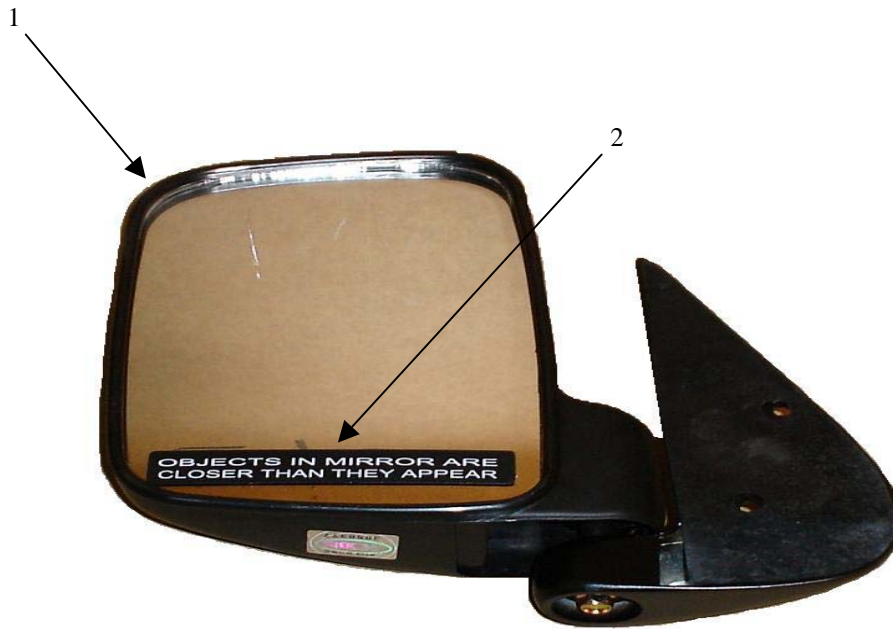

<i>REF.</i>	<i>PART NAME</i>	<i>PART NO.</i>	<i>QTY.</i>	<i>VIN#</i>
1	Front Bumper Assembly	1-86-001	1	
2	Front Bumper	1-86-100	1	
3	Headlight, RH	AA100-51-030	1	
4	Headlight, LH	AA100-51-040	1	
5	Go-4 Decal	1-05-501	1	
6	Front Signal & Bezel Assembly, RH	AA100-51-060	1	
7	Front Signal & Bezel Assembly, LH	AA100-51-070	1	
8	Combination Truss Head Bolt	774237	4	
9	Flange Lock Nut	771036	8	
10	SS Phillips Pan Head Screw	774267	4	
11	Nerf Bar (Option)	1-86-110	1	

<i>REF.</i>	<i>PART NAME</i>	<i>PART NO.</i>	<i>QTY.</i>	<i>VIN#</i>
1	Rear bumper	1-86-136-01	1	
2	INT III rear bumper decal	1-05-504	1	
3	License plate lamp	1-86-003	1	
4	R/H T/Light assy[51-4011]	AA100-51-150	1	
5	L/H T/Light assy[51-4012]	AA100-51-160	1	
6	Red side marker light	1-91-304	2	
7	Insert, license plate	773733	2	
8	RR Wire harness SDI	674154	1	
9	22-18 fem disconnect insul [not shown]	674087	1	
10	¼" male conn 22-16 ga [not shown]	674133	1	
11	#8-18x3/4 HX self tap [not shown]	774197	4	
12	Grommet1/4 x 3/8	191760	2	
13	BSPS 6-4Rivets 3/16[not shown]	771498	4	
14	Mount, taillights	1-86-234-02	1	
15	Push clips	771883	3	