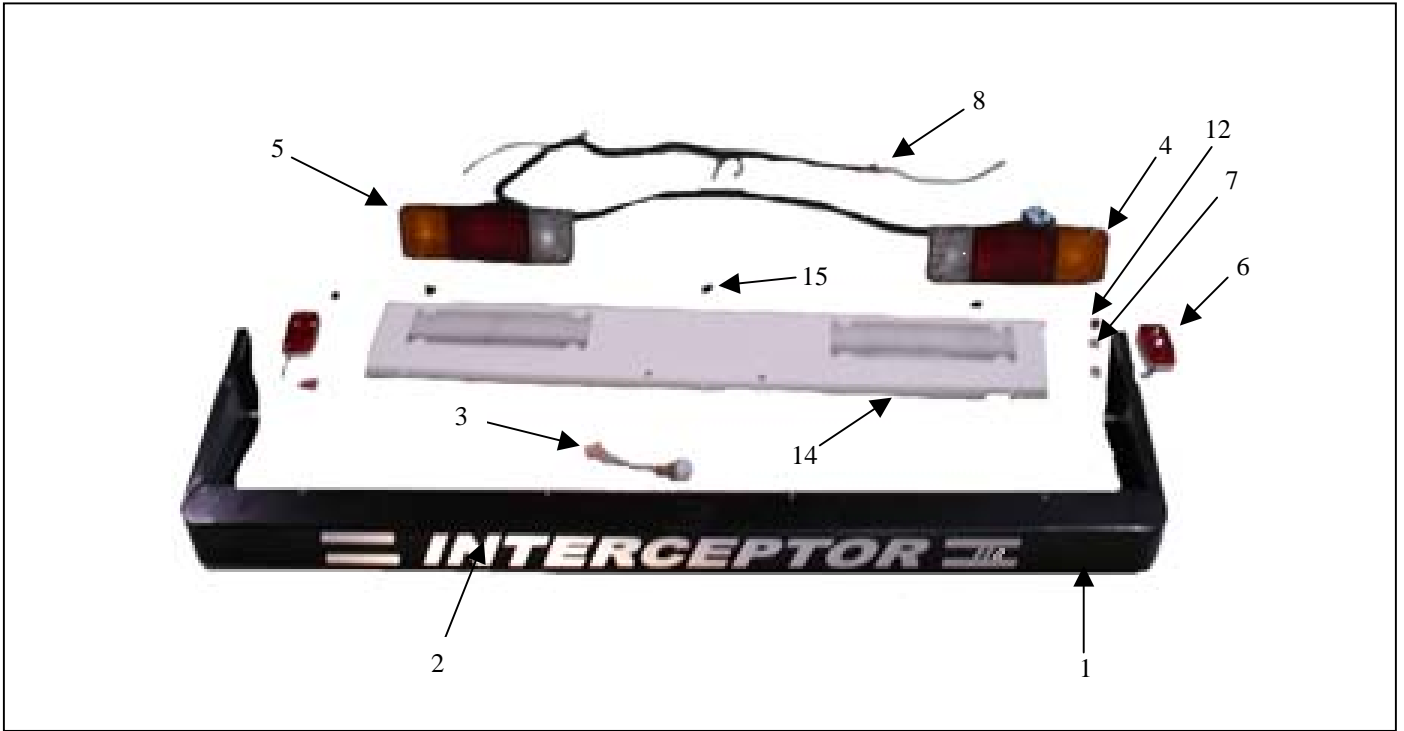

<i>REF.</i>	<i>PART NAME</i>	<i>PART NO.</i>	<i>QTY.</i>	<i>VIN#</i>
1	Front Bumper Assembly	1-86-001	1	
2	Front Bumper	1-86-100	1	
3	Headlight, RH	AA100-51-030	1	
4	Headlight, LH	AA100-51-040	1	
5	Go-4 Decal	1-05-501	1	
6	Front Signal & Bezel Assembly, RH	AA100-51-060	1	
7	Front Signal & Bezel Assembly, LH	AA100-51-070	1	
8	Combination Truss Head Bolt	774237	4	
9	Flange Lock Nut	771036	8	
10	SS Phillips Pan Head Screw	774267	4	
11	Nerf Bar (Option)	1-86-110	1	

<i>REF.</i>	<i>PART NAME</i>	<i>PART NO.</i>	<i>QTY.</i>	<i>VIN#</i>
1	Rear bumper	1-86-136-01	1	
2	INT III rear bumper decal	1-05-504	1	
3	License plate lamp	1-86-003	1	
4	R/H T/Light assy[51-4011]	AA100-51-150	1	
5	L/H T/Light assy[51-4012]	AA100-51-160	1	
6	Red side marker light	1-91-304	2	
7	Insert, license plate	773733	2	
8	RR Wire harness SDI	674154	1	
9	22-18 fem disconnect insul [not shown]	674087	1	
10	¼" male conn 22-16 ga [not shown]	674133	1	
11	#8-18x3/4 HX self tap [not shown]	774197	4	
12	Grommet1/4 x 3/8	191760	2	
13	BSPS 6-4Rivets 3/16[not shown]	771498	4	
14	Mount, taillights	1-86-234-02	1	
15	Push clips	771883	3	

<i>REF.</i>	<i>PART NAME</i>	<i>PART NO.</i>	<i>QTY.</i>	<i>VIN#</i>
1	Mirror LH	3-86-001	1	
	Mirror RH (Not shown)	3-86-002	1	
2	Decal	1-05-118	2	
3	Front Fender	1-86-220-01	1	
4	Carriage Bolt	771770	3	
5	Washer	770324	3	
6	Nut	770223	7	
7	Carriage Bolt	771133	4	
8	Brace, Front Fender	1-86-223-99	1	