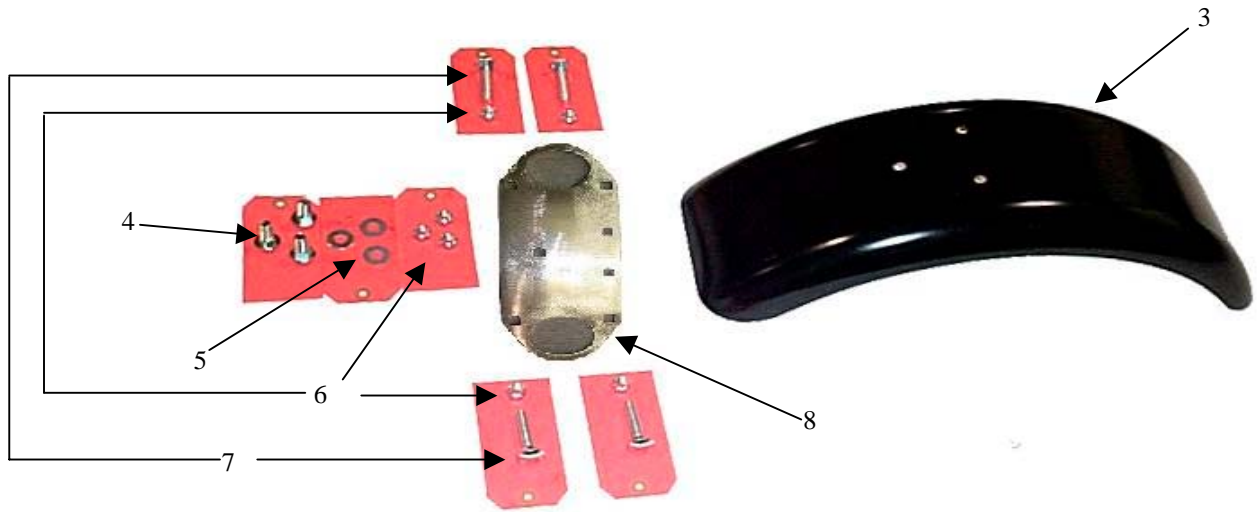

<i>REF.</i>	<i>PART NAME</i>	<i>PART NO.</i>	<i>QTY.</i>	<i>VIN#</i>
1	Front Bumper Assembly	1-86-001	1	
2	Front Bumper	1-86-100	1	
3	Headlight, RH	AA100-51-030	1	
4	Headlight, LH	AA100-51-040	1	
5	Go-4 Decal	1-05-501	1	
6	Front Signal & Bezel Assembly, RH	AA100-51-060	1	
7	Front Signal & Bezel Assembly, LH	AA100-51-070	1	
8	Combination Truss Head Bolt	774237	4	
9	Flange Lock Nut	771036	8	
10	SS Phillips Pan Head Screw	774267	4	
11	Nerf Bar (Option)	1-86-110	1	

<i>REF.</i>	<i>PART NAME</i>	<i>PART NO.</i>	<i>QTY.</i>	<i>VIN#</i>
1	Rear bumper	1-86-136-01	1	
2	INT III rear bumper decal	1-05-504	1	
3	License plate lamp	1-86-003	1	
4	R/H T/Light assy[51-4011]	AA100-51-150	1	
5	L/H T/Light assy[51-4012]	AA100-51-160	1	
6	Red side marker light	1-91-304	2	
7	Insert, license plate	773733	2	
8	RR Wire harness SDI	674154	1	
9	22-18 fem disconnect insul [not shown]	674087	1	
10	¼" male conn 22-16 ga [not shown]	674133	1	
11	#8-18x3/4 HX self tap [not shown]	774197	4	
12	Grommet1/4 x 3/8	191760	2	
13	BSPS 6-4Rivets 3/16[not shown]	771498	4	
14	Mount, taillights	1-86-234-02	1	
15	Push clips	771883	3	

<i>REF.</i>	<i>PART NAME</i>	<i>PART NO.</i>	<i>QTY.</i>	<i>VIN#</i>
1	Mirror LH	3-86-001	1	
	Mirror RH (Not shown)	3-86-002	1	
2	Decal	1-05-118	2	
3	Front Fender	1-86-220-01	1	
4	Carriage Bolt	771770	3	
5	Washer	770324	3	
6	Nut	770223	7	
7	Carriage Bolt	771133	4	
8	Brace, Front Fender	1-86-223-99	1	

<i>REF.</i>	<i>PART NAME</i>	<i>PART NO.</i>	<i>QTY.</i>	<i>VIN#</i>
1	Windshield (Standard)	630994	1	
2	Seal, Windshield 132"	682259	1	
3	Side Glass	633528	2	
4	Seal, Side Glass 57.75"	683724	2	
5	Rear Window (Standard)	630995	1	
6	Seal, Rear Window 104.75"	684001	1	
7	Sliding Rear Window (Option)	632309	1	
	Screws, Sliding Rear Window (not shown)	771685	20	