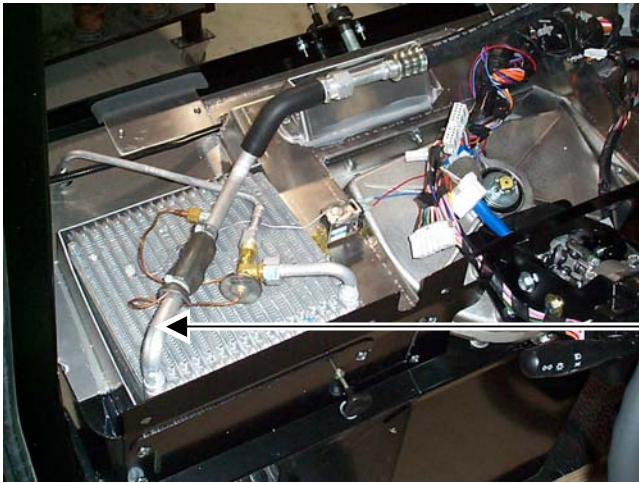

<i>REF.</i>	<i>PART NAME</i>	<i>PART NO.</i>	<i>QTY.</i>	<i>VIN#</i>
1	Blower Assembly	1-97-005	1	
2	Air Duct Intake	1-97-101	1	
3	Assembly, Air Duct	1-97-001	1	
4	Resistor, Blower	614064	1	
5	Nut	771036	5	
6	Bolt	771035	3	
7	Bolt	770297	1	
8	Fan Motor	614063	1	
9	Blower Unit	614008	1	
10	Heater Core	614009	1	
	Heater Hose 103" (not shown)	1-25-200	1	
	Heater Hose 93" (not Shown)	1-25-201	1	
	Assembly, Air Duct (A/C)	1-97-023	1	

6

11

10

4

2

7

8

<i>REF.</i>	<i>PART NAME</i>	<i>PART NO.</i>	<i>QTY.</i>	<i>VIN#</i>
1	A/C Option Line Kit (not shown)	1-97-025	1	
2	A/C Hi Pressure Line (118")	1-97-021	1	
3	A/C Suction Line (106")	1-97-007	1	
4	A/C Line Drier to Evaporator (26")	1-97-009	1	
5	A/C Line – Condenser to Drier (38")	1-97-022	1	
6	Evaporator	613507	1	
7	A/C Filter Drier w/ LP Switch	1-97-209	1	
8	Assy-Mini ISO(ME21)	95230-3A400	2	
9	A/C Condenser Kit	1-97-019	1	
10	TM-08, 12V Compressor (Seltec)	26-1048	1	
11	A/C Belt,	GDY 4040300	1	
	A/C Wiring Harness (not shown)	*Call	1	
	Mount, A/C Compressor (not shown)	1-97-120-01	1	
	Mount, A/C Drier (not shown)	1-97-108-60	1	
	Wiring Harness, Condenser Fan	1-91-515	1	