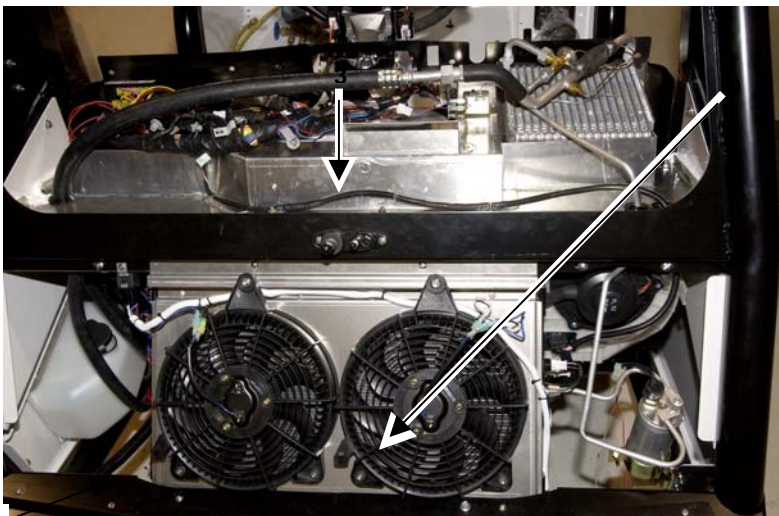

<i>REF.</i>	<i>PART NAME</i>	<i>PART NO.</i>	<i>QTY.</i>	<i>VIN#</i>
1	Blower Assembly	1-97-005	1	
2	Air Duct Intake	1-97-101	1	
3	Assembly, Air Duct	1-97-001	1	
4	Resistor, Blower	614064	1	
5	Nut	771036	5	
6	Bolt	771035	3	
7	Bolt	770297	1	
8	Fan Motor	614063	1	
9	Blower Unit	614008	1	
10	Heater Core	614009	1	
	Heater Hose 103" (not shown)	1-25-200	1	
	Heater Hose 93" (not Shown)	1-25-201	1	
	Assembly, Air Duct (A/C)	1-97-023	1	

6

11

10

4

2

7

8

<i>REF.</i>	<i>PART NAME</i>	<i>PART NO.</i>	<i>QTY.</i>	<i>VIN#</i>
1	A/C Option Line Kit (not shown)	1-97-025	1	
2	A/C Hi Pressure Line (118")	1-97-021	1	
3	A/C Suction Line (106")	1-97-007	1	
4	A/C Line Drier to Evaporator (26")	1-97-009	1	
5	A/C Line – Condenser to Drier (38")	1-97-022	1	
6	Evaporator	613507	1	
7	A/C Filter Drier w/ LP Switch	1-97-209	1	
8	Assy-Mini ISO(ME21)	95230-3A400	2	
9	A/C Condenser Kit	1-97-019	1	
10	TM-08, 12V Compressor (Seltec)	26-1048	1	
11	A/C Belt,	GDY 4040300	1	
	A/C Wiring Harness (not shown)	*Call	1	
	Mount, A/C Compressor (not shown)	1-97-120-01	1	
	Mount, A/C Drier (not shown)	1-97-108-60	1	
	Wiring Harness, Condenser Fan	1-91-515	1	