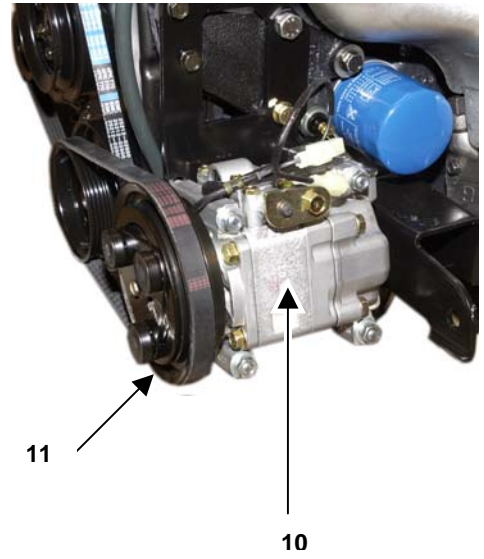

<i>REF.</i>	<i>PART NAME</i>	<i>PART NO.</i>	<i>QTY.</i>	<i>VIN#</i>
1	Blower Assembly	1-97-005	1	
2	Air Duct Intake	1-97-101	1	
3	Assembly, Air Duct	1-97-001	1	
4	Resistor, Blower	614064	1	
5	Nut	771036	5	
6	Bolt	771035	3	
7	Bolt	770297	1	
8	Fan Motor	614063	1	
9	Blower Unit	614008	1	
10	Heater Core	614009	1	
	Heater Hose 103" (not shown)	1-25-200	1	
	Heater Hose 93" (not Shown)	1-25-201	1	
	Assembly, Air Duct (A/C)	1-97-023	1	

6

11

10

4

2

7

8

<i>REF.</i>	<i>PART NAME</i>	<i>PART NO.</i>	<i>QTY.</i>	<i>VIN#</i>
1	A/C Option Line Kit (not shown)	1-97-025	1	
2	A/C Hi Pressure Line (118")	1-97-021	1	
3	A/C Suction Line (106")	1-97-007	1	
4	A/C Line Drier to Evaporator (26")	1-97-009	1	
5	A/C Line – Condenser to Drier (38")	1-97-022	1	
6	Evaporator	613507	1	
7	A/C Filter Drier w/ LP Switch	1-97-209	1	
8	Assy-Mini ISO(ME21)	95230-3A400	2	
9	A/C Condenser Kit	1-97-019	1	
10	TM-08, 12V Compressor (Seltec)	26-1048	1	
11	A/C Belt,	GDY 4040300	1	
	A/C Wiring Harness (not shown)	*Call	1	
	Mount, A/C Compressor (not shown)	1-97-120-01	1	
	Mount, A/C Drier (not shown)	1-97-108-60	1	
	Wiring Harness, Condenser Fan	1-91-515	1	