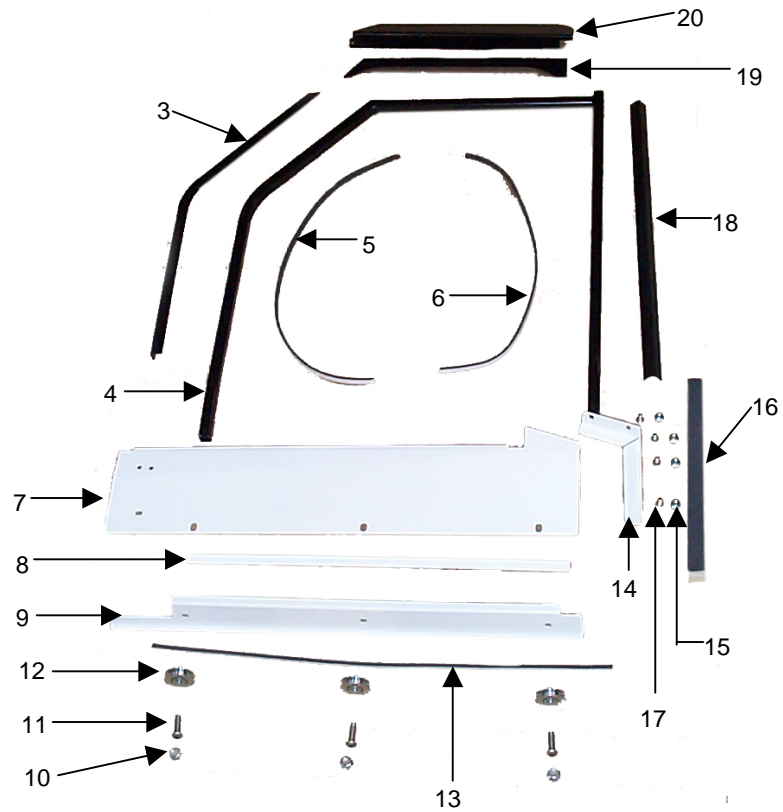

REF.	PART NAME	PART NO.	QTY.	VIN #
1	Window Assembly, LH	1-81-003	1	
	Window Assembly, RH (not shown)	1-81-004	1	
2	Door Glass	633535	2	
3	Retainer, Door Glass, Front, LH	1-81-216	1	
	Retainer, Door Glass, Front RH (not shown)	1-81-217	1	
4	Window Frame LH	1-81-206	1	
	Window Frame RH (not shown)	1-81-207	1	
5	Window Foam Strip, 28"	1-81-320	1	
6	Window Foam Strip, 25"	1-81-319	1	
7	Frame, Lower Window LH	1-81-204	1	
	Frame, Lower Window RH (not shown)	1-81-205	1	
8	Guide, Window Roller, Inner	1-81-220	2	
9	Guide, Window Roller, Outer LH	1-81-221	1	
	Guide, Window Roller, Outer RH (not shown)	1-81-222	1	
10	Flange Nut	774235	3	
11	Socket Bolt	774230	3	
12	Pulley Roller	583688	6	
13	Window Pile, 28"	1-81-316	1	
14	Seal Tab, Lower Window LH	1-81-223	1	
	Seal Tab, Lower Window RH (not shown)	1-81-224	1	
15	Flange Lock Nut	771036	4	
16	Window Pile, 1/4" x 1" x 13 1/2"	1-81-317	1	
17	SST Pan Head Phillips Bolt	774034	4	
18	Retainer, Door Glass, Rear	1-81-218	2	
19	Retainer, Upper Window LH	1-81-208	1	
	Retainer, Upper Window RH (not shown)	1-81-209	1	
20	Guide, Upper Window LH	1-81-210	1	
	Guide, Upper Window RH (not shown)	1-81-211	1	
	Rear Door Seal Assy.,(not shown)	1-81-009	2	
	Seal, Door Glass Rear (not shown)	1-81-302	2	
	Mount, Rear Window Seal (not shown)	1-81-305	2