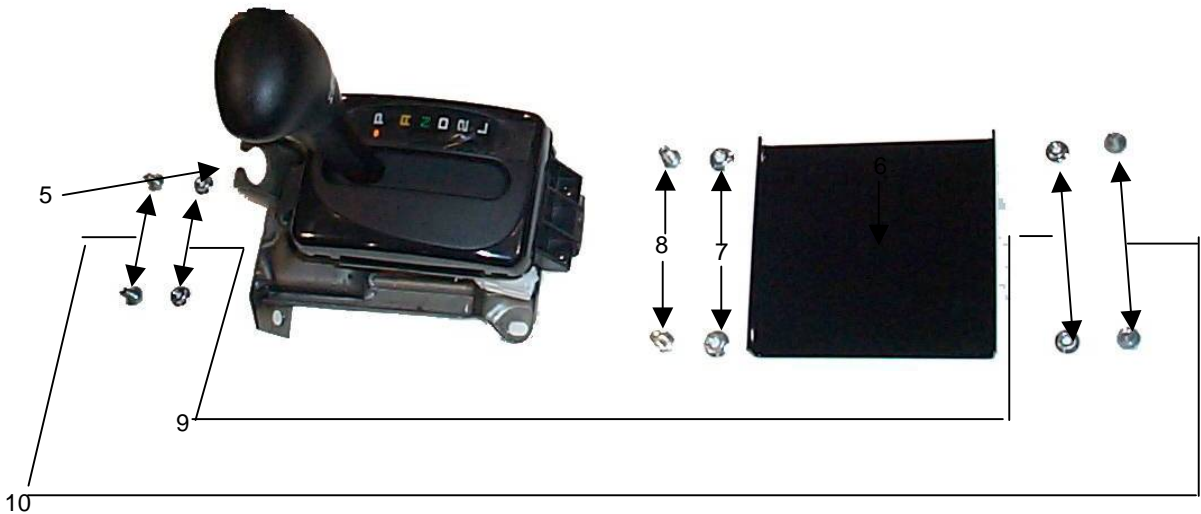

<i>REF.</i>	<i>PART NAME</i>	<i>PART NO.</i>	<i>QTY.</i>	<i>VIN #</i>
1	Transmission	45000-02820	1	
2	Transmission Pan	45281-02700	1	
3	Filter	46321-02000	1	
4	ATM Cable Assy.	46760-02100	1	
5	Shifter	1-43-200	1	
6	Shifter Mount	1-43-211	1	
7	Flat Lock Nut	770819	2	
8	Hex Head Bolt	771951	2	
9	Flange Lock Nut	771036	4	
10	Hex Head Bolt	771035	4	
12	Speed Sensor Assy.	46524-02700	1	
13	Oil Level Gauge (Transmission)	45291-02800	1	
	Clip, ATM Cable Assy. (not shown)	43796-36700	1