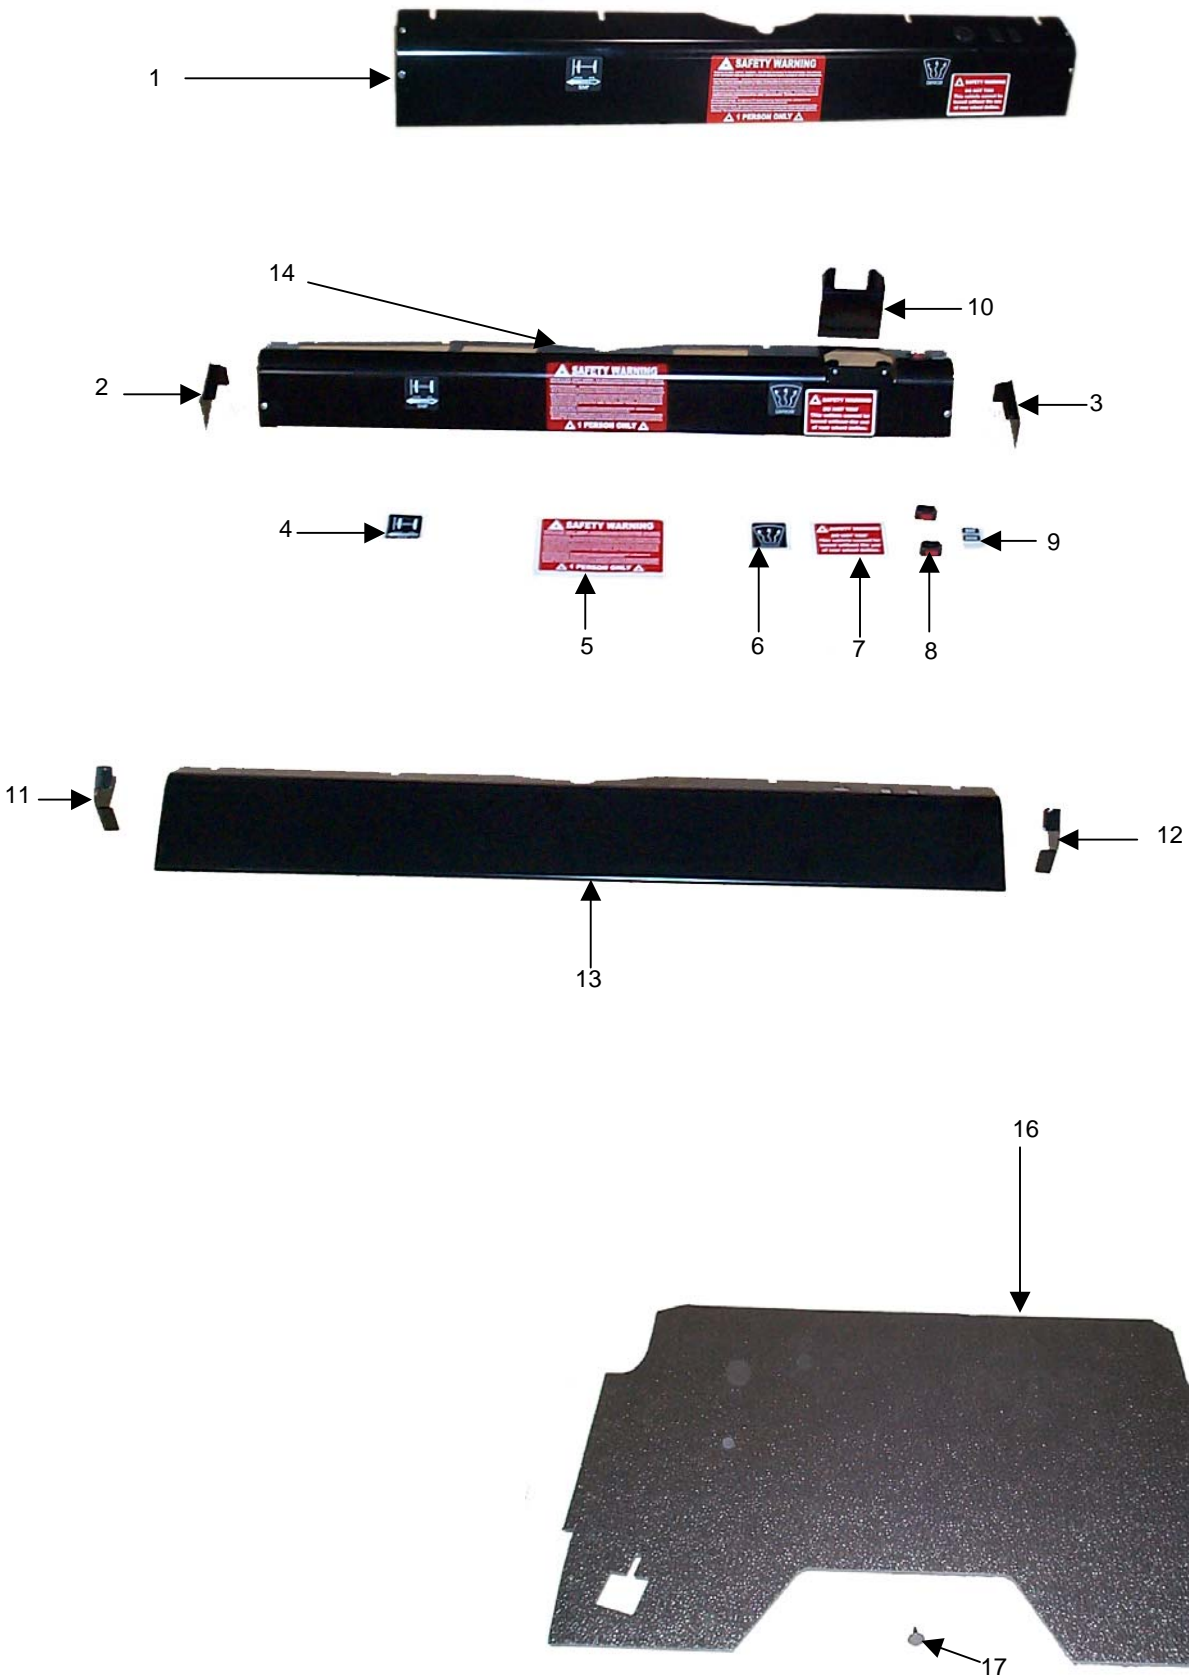

<i>REF.</i>	<i>PART NAME</i>	<i>PART NO.</i>	<i>QTY.</i>	<i>VIN#</i>
1	Lower Dash Cover, Std.	1-84-015	1	
	Lower Dash Cover, Pockets	1-84-004	1	
2	End Cap, Lower Dash LH (SF)	1-84-129-01	1	
3	End Cap, Lower Dash RH (SF)	1-84-130-01	1	
4	Temp Decal	1-05-108	1	
5	Safety Warning Decal	1-05-104	1	
6	Defrost Decal	1-05-109	1	
7	Safety Warning Do Not Tow Decal	1-05-106	1	
8	Illuminated Rocker Switch	662836	2	
9	ROT Decal	1-05-111	1	
10	Ticket Holder	1-84-134	1	
11	End Cap, Lower Dash LH	1-84-125-01	1	
12	End Cap, Lower Dash RH	1-84-126-01	1	
13	Cover, Lower Dash	1-84-127-01	1	
	Plug (not shown)	850009	1	
	Accessory Power Plug (not shown)	850008	1	
14	Cover, Lower Dash (SF)	1-84-128-01	1	
15	Floor Mat	1-84-202	1	
16	Push Button	771099	20