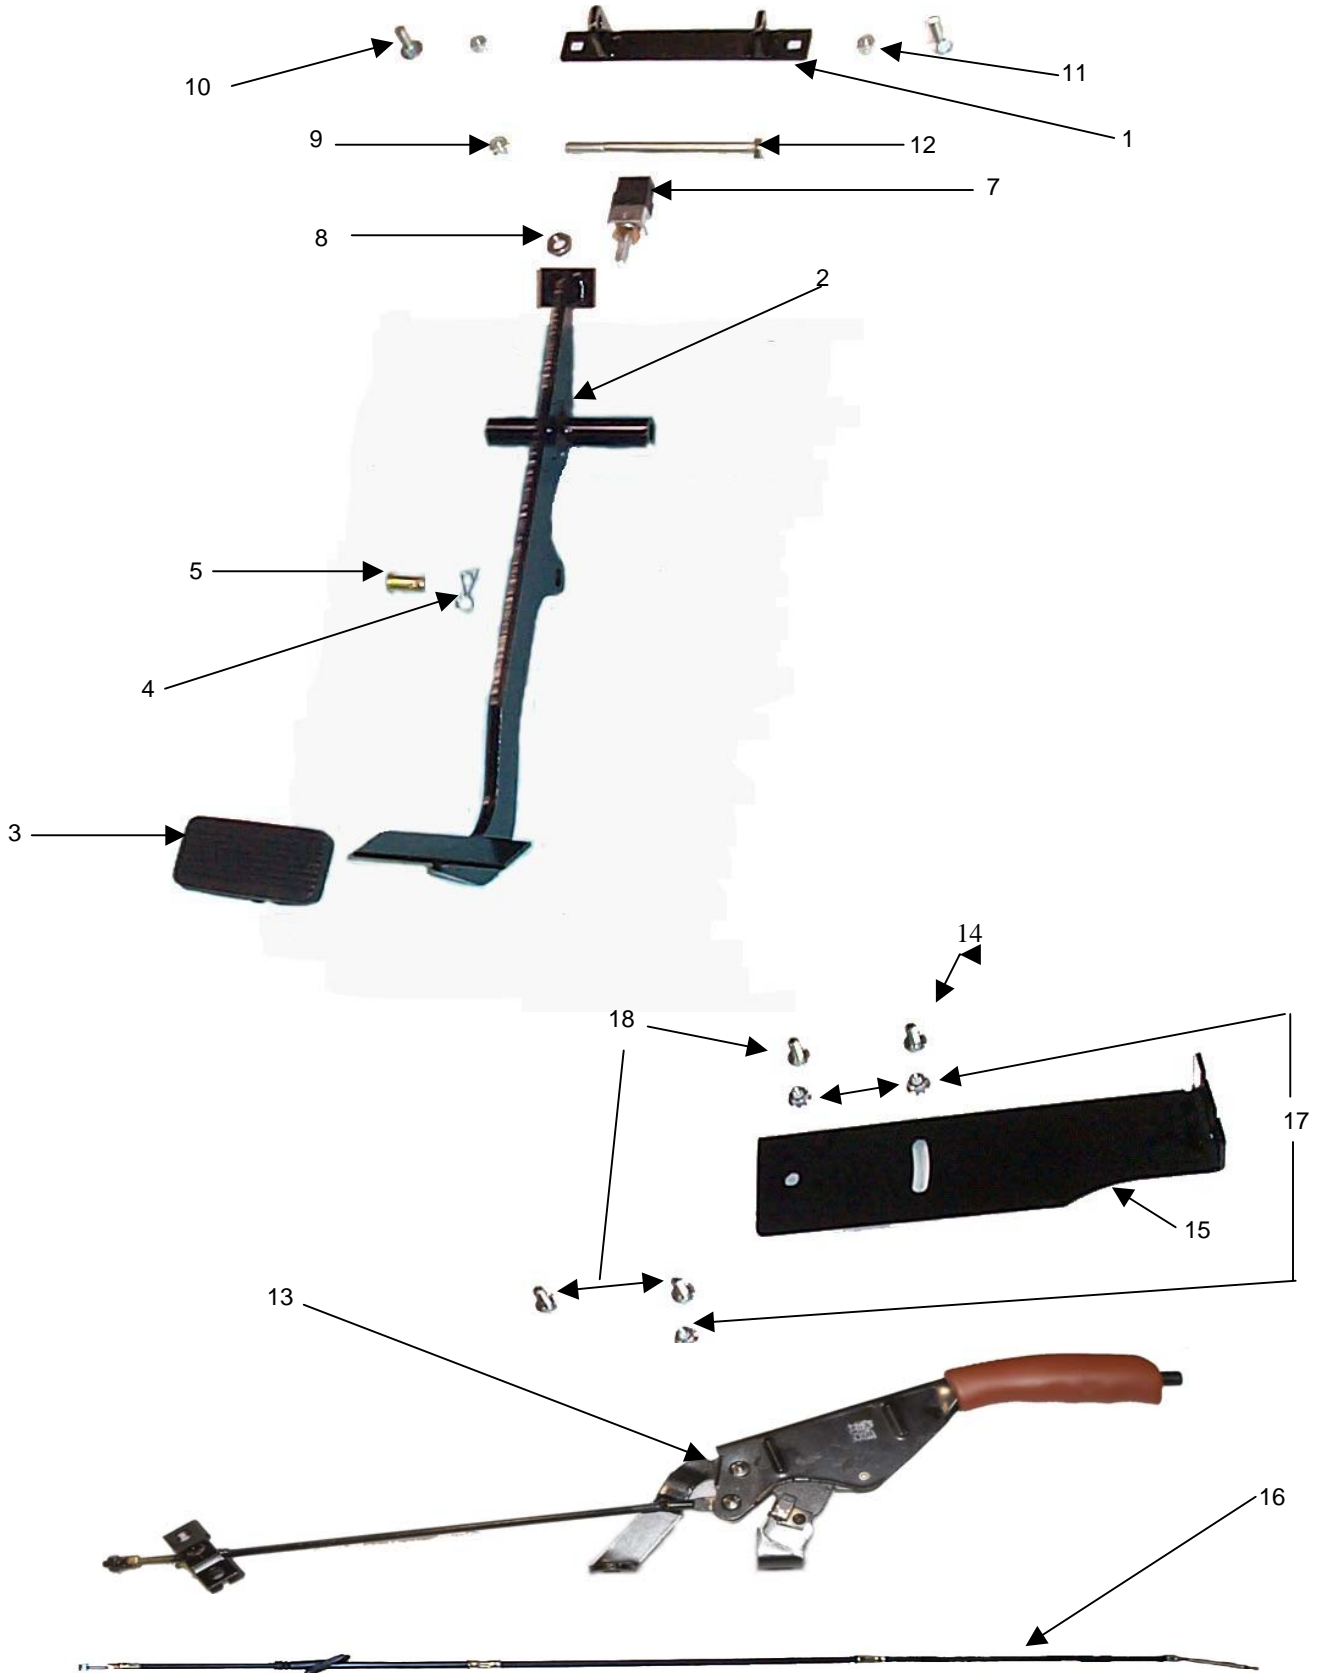

<i>REF.</i>	<i>PART NAME</i>	<i>PART NO.</i>	<i>QTY.</i>	<i>VIN #</i>
1	Mount, Brake Arm	1-58-310	1	
2	Brake Arm	1-58-300	1	
3	Brake Pedal Pad	434010	1	
4	Brake Clip	43779-37010	1	
5	Brake Pin	58581-11000	1	
6	Plastic Insert (not shown)	771912	2	
7	Brake Switch	93810-22100	1	
8	Jam Nut	774212	1	
9	Nylon Lock Nut	773787	1	
10	Carriage Bolt	770079	2	
11	Nylon Lock Nut	773801	2	
12	Hex Head Bolt	773808	1	
13	Emergency Brake Handle	1-58-320	1	
14	Hex Head Bolt	771951	1	
15	Mount, Emergency Brake Cable	1-58-239	1	
16	Emergency Brake Cable LH	1-58-234	1	
	Emergency Brake Cable RH (not shown)	1-58-235	1	
	Clip, E- Brake Cable (not shown)	774215	1	
17	Flat Lock Nut	770819	6	
18	Flange Lk Hex Hd Bolt	770818	3	
19	Fender Washer (not shown)	774252	2