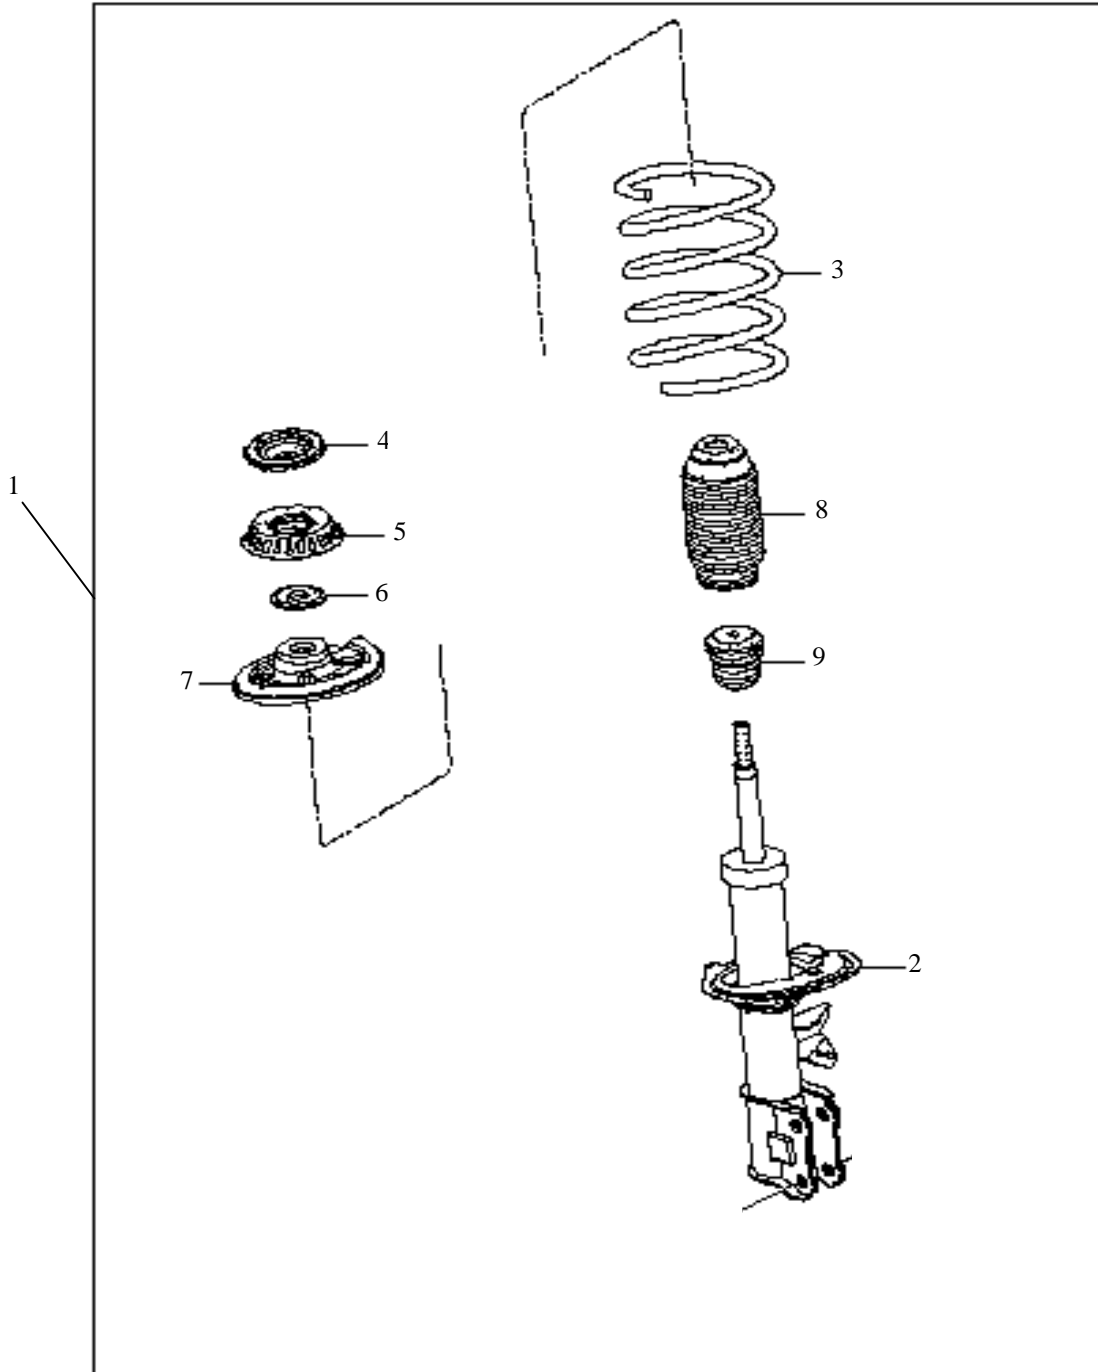

<i>REF.</i>	<i>PART NAME</i>	<i>PART NO.</i>	<i>QTY.</i>	<i>VIN #</i>
1	Rear Strut Assy., RH	1-54-016	1	
	Rear Strut Assy., LH (not shown)	1-54-015	1	
2	Shock Absorber, RH	54660-07100	1	
	Shock Absorber, LH (not shown)	54650-07100	1	
3	Spring	54630-07210	2	
4	Pad, FR Spring	54620-07000	4	
5	Insulator	54611-07000	2	
6	Bearing, Strut	54612-07000	2	
7	Bumper Rubber	54620-07000	2	
8	Cover, FR Suspension Strut Dust	54625-07000	2	
9	Bump, Rubber	54626-07100	2	
10	Lock Washer (Not Shown)	13603-12003	4	
11	Spacer (Not Shown)	1-54-434	2	
12	Tie Rod End	56820-02500	2	
13	Cotter Pin	14300-85257B	2	
14	Slotted Nut	13134-10007B	2