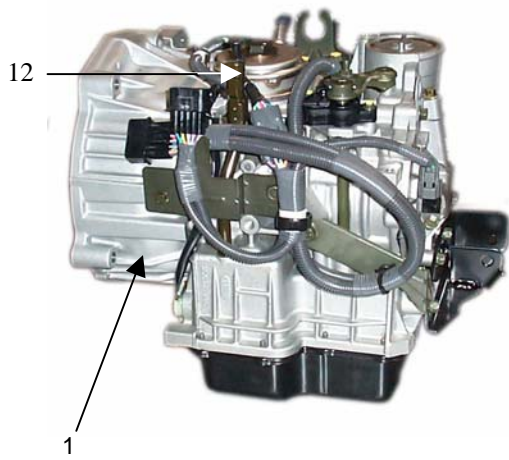

<i>REF.</i>	<i>PART NAME</i>	<i>PART NO.</i>	<i>QTY.</i>	<i>VIN #</i>
1	Transmission	45000-02820	1	
2	Transmission Pan	45281-02700	1	
3	Filter	46321-02000	1	
4	ATM Cable Assy.	46760-02100	1	
5	Shifter	1-43-200	1	
6	Shifter Mount	1-43-211	1	
7	Flat Lock Nut	770819	2	
8	Hex Head Bolt	771951	2	
9	Flange Lock Nut	771036	4	
10	Hex Head Bolt	771035	4	
12	Speed Sensor Assy.	46524-02700	1	
13	Oil Level Gauge (Transmission)	45291-02800	1	
	Clip, ATM Cable Assy. (not shown)	43796-36700	1