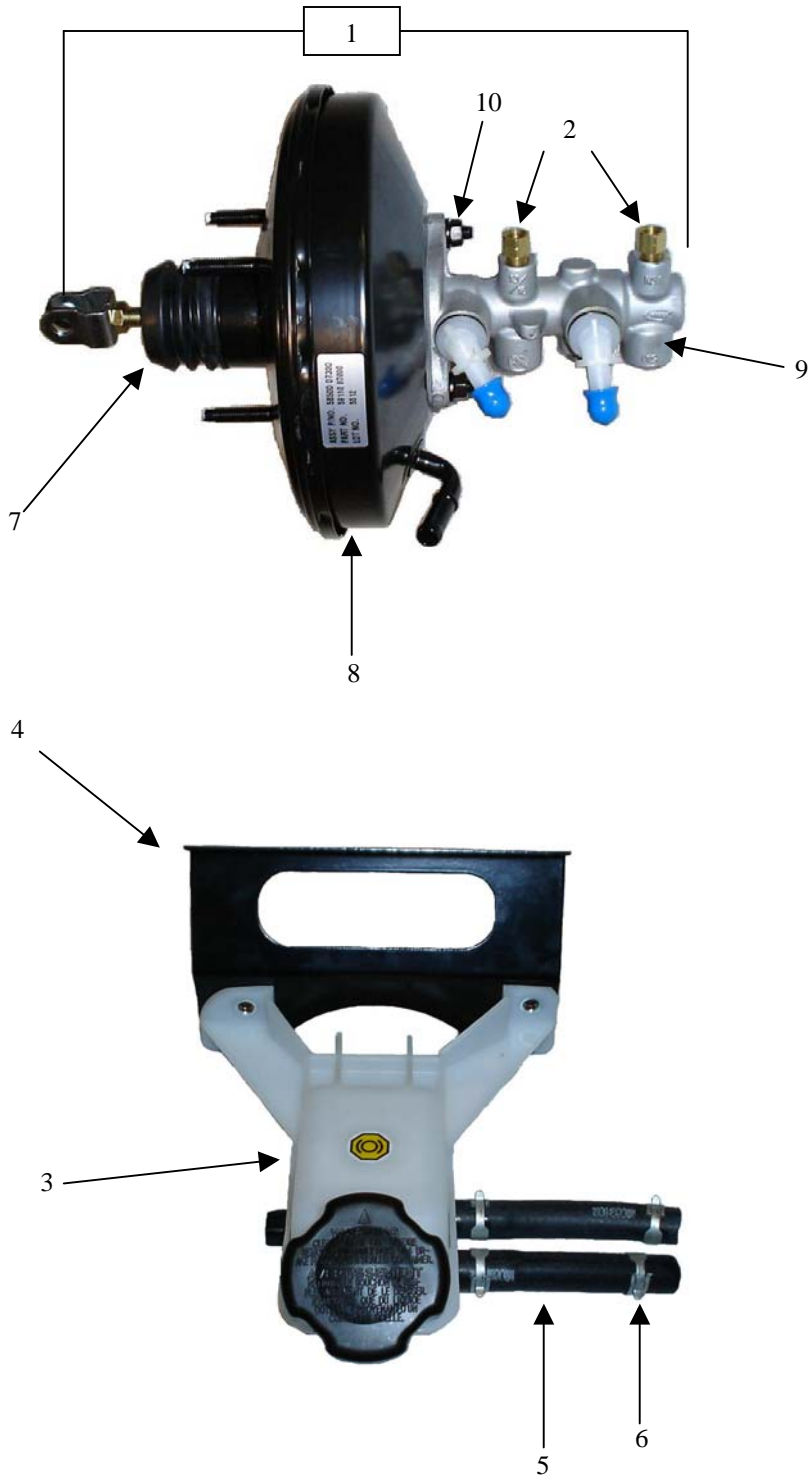

<i>REF.</i>	<i>PART NAME</i>	<i>PART NO.</i>	<i>QTY.</i>	<i>VIN #</i>
1	Mount, Brake Arm	1-58-310	1	
2	Brake Arm	1-58-300	1	
3	Brake Pedal Pad	434010	1	
4	Brake Clip	43779-37010	1	
5	Brake Pin	58581-11000	1	
6	Plastic Insert (not shown)	771912	2	
7	Brake Switch	93810-22100	1	
8	Jam Nut	774212	1	
9	Nylon Lock Nut	773787	1	
10	Carriage Bolt	770079	2	
11	Nylon Lock Nut	773801	2	
12	Hex Head Bolt	773808	1	
13	Emergency Brake Handle	1-58-320	1	
14	Hex Head Bolt	771951	1	
15	Mount, Emergency Brake Cable	1-58-239	1	
16	Emergency Brake Cable LH	1-58-234	1	
	Emergency Brake Cable RH (not shown)	1-58-235	1	
	Clip, E- Brake Cable (not shown)	774215	1	
17	Flat Lock Nut	770819	6	
18	Flange Lk Hex Hd Bolt	770818	3	
19	Fender Washer (not shown)	774252	2	

1

2

3

5

4

6

<i>REF.</i>	<i>PART NAME</i>	<i>PART NO.</i>	<i>QTY.</i>	<i>VIN #</i>
1	25.5" RH Rear Brake Line	1-58-015	1	
2	36" Front Brake Line	1-58-016	1	
3	63" Main Brake Line	1-58-013	1	
4	55" LH Rear Brake Line	1-58-014	1	
5	Brass Brake Line "T"	1-58-226	1	
6	Flex Brake Line, Rear	1-58-211	2	
	Tab Rear Brake Line RH (not shown)	1-58-238-01	1	

<i>REF.</i>	<i>PART NAME</i>	<i>PART NO.</i>	<i>QTY.</i>	<i>VIN #</i>
1	Brake Booster Assy	1-58-012	1	
2	Brake Line Fitting	1-58-224	2	
3	Reservoir-Master Cylinder	58529-07010	1	
4	Reservoir Bracket	1-58-103-01	1	
5	Brake Fluid Line 4"	1-58-237	2	
6	Hose Clamp	57587-07000	4	
7	Master Vac Assy - No Adapters	58500-07000	1	
8	Booster - No Cylinder	59110-07000	1	
9	Cylinder - No Adapter	58510-07300	1	
10	Nut, Booster Assy	13100-08003	3	