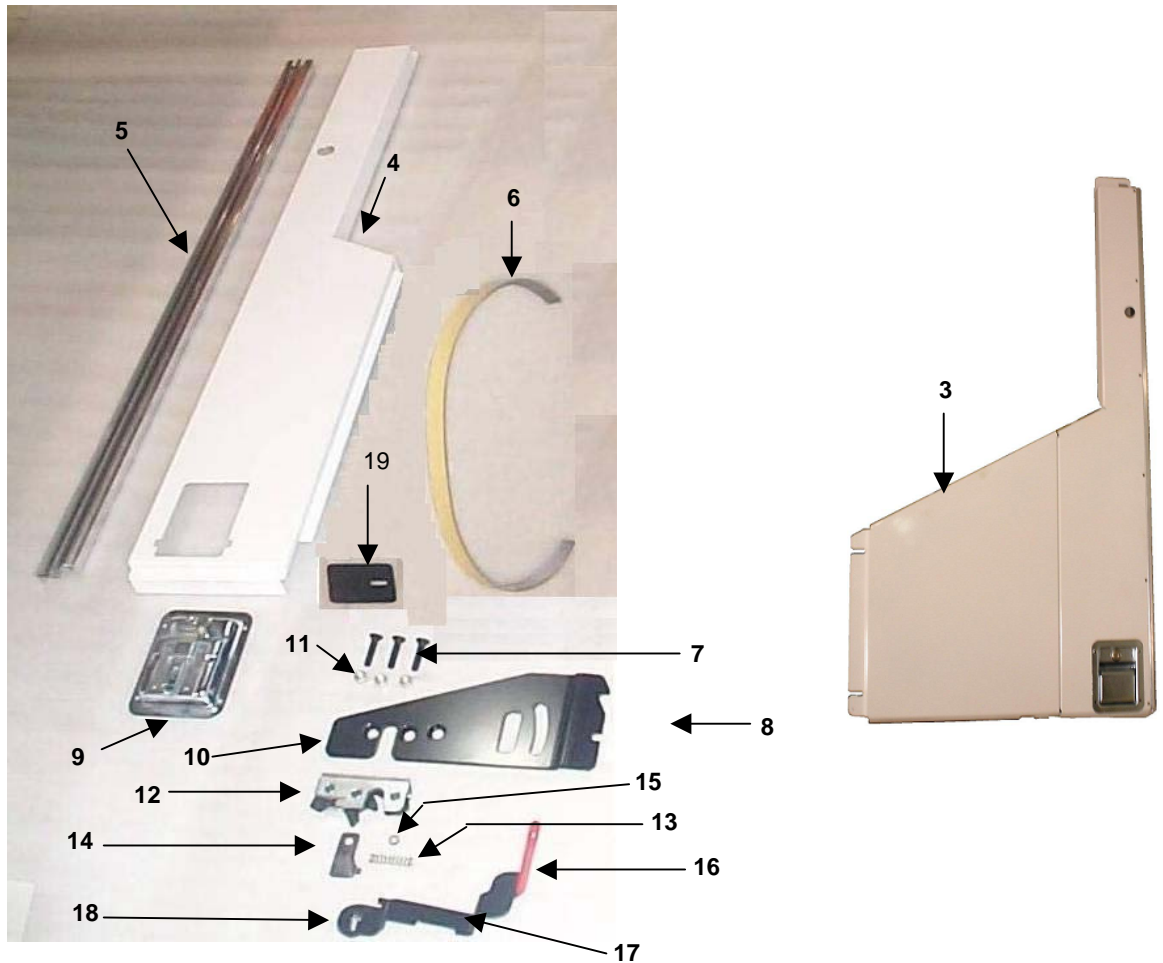

REF.	PART NAME	PART NO.	QTY.	VIN #
1	Door Assembly, LH	1-81-001	1	
	Door Assembly, RH (not shown)	1-81-002	1	
2	Door Panel, Inside, LH	1-81-116	1	
	Door Panel, Inside, RH (not shown)	1-81-117	1	
3	Door Panel, Outside, LH	1-81-118	1	
	Door Panel, Outside, RH (not shown)	1-81-119	1	
4	Door Panel, Outside Upper, LH	1-81-120	1	
	Door Panel, Outside Upper, RH (not shown)	1-81-121	1	
5	Rail, Upper Door, LH	1-81-131	1	
	Rail, Upper Door, RH (not Shown)	1-81-132	1	
6	Wind Pile Dust Seal, 1/4" x 1"x33"	1-81-315	2	
7	Flanged Socket Bolts	773676	6	
8	Door Bumper Pad	N/A	2	
9	Handle, Door Latch	1-81-129	2	
10	Door Stiffener, LH	1-81-103	1	
	Door Stiffener, RH (not shown)	1-81-104	1	
11	Stover Lock Nut	771040	6	
12	Door Latch, LH	1-81-125	1	
	Door Latch, RH (not shown)	1-81-126	1	
13	Door Spring	1-81-124	2	
14	Door Spring Retainer	1-81-127	2	
15	Bushing, Door Latch	1-81-128	2	
16	Rubber Handle, Red	584004	2	
17	Handle, Interior Door, LH	1-81-122	1	
	Handle, Interior Door, RH (not shown)	1-81-123	1	
18	Bolt, Slot	773887	2	
19	Mount, Extra Door Roller	1-81-130	2	
20	Rail, Lower, LH	1-81-311	2	
	Rail, Lower, RH (not shown)	1-81-312	2	
21	Guide, Door Roller, Outer	1-81-115	2	
22	Bolt	774230	4	
23	Pulley Roller	583688	8	
24	Washer	774235	4	
25	Guide, Door Roller, Inner	1-81-114	2	
26	Door Seal, Roller Guide	1-81-113	2	
27	Washer Door Roller, Outer	1-81-109	2	
28	Door Roller Assy. LH	1-81-007	1	
	Door Roller Assy. RH (not shown)	1-81-008	1	
	Door Striker, LH (not shown)	1-81-308	1	
	Door Striker, RH (not shown)	1-81-309	1	
	Pin, Door Striker (not shown)	583379	2	
	Seal, Front Door Frame 59" (not shown)	1-81-314	2	
	Handle, Exterior Door (not shown)	1-81-133	2