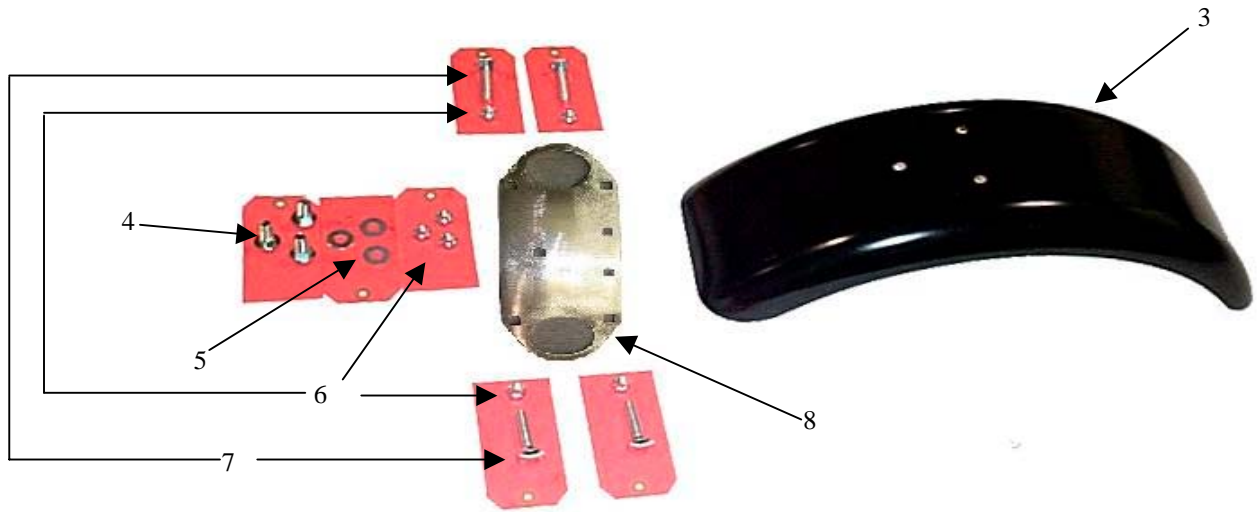

<i>REF.</i>	<i>PART NAME</i>	<i>PART NO.</i>	<i>QTY.</i>	<i>VIN#</i>
1	Mirror LH	3-86-001	1	
	Mirror RH (Not shown)	3-86-002	1	
2	Decal	1-05-118	2	
3	Front Fender	1-86-220-01	1	
4	Carriage Bolt	771770	3	
5	Washer	770324	3	
6	Nut	770223	7	
7	Carriage Bolt	771133	4	
8	Brace, Front Fender	1-86-223-99	1