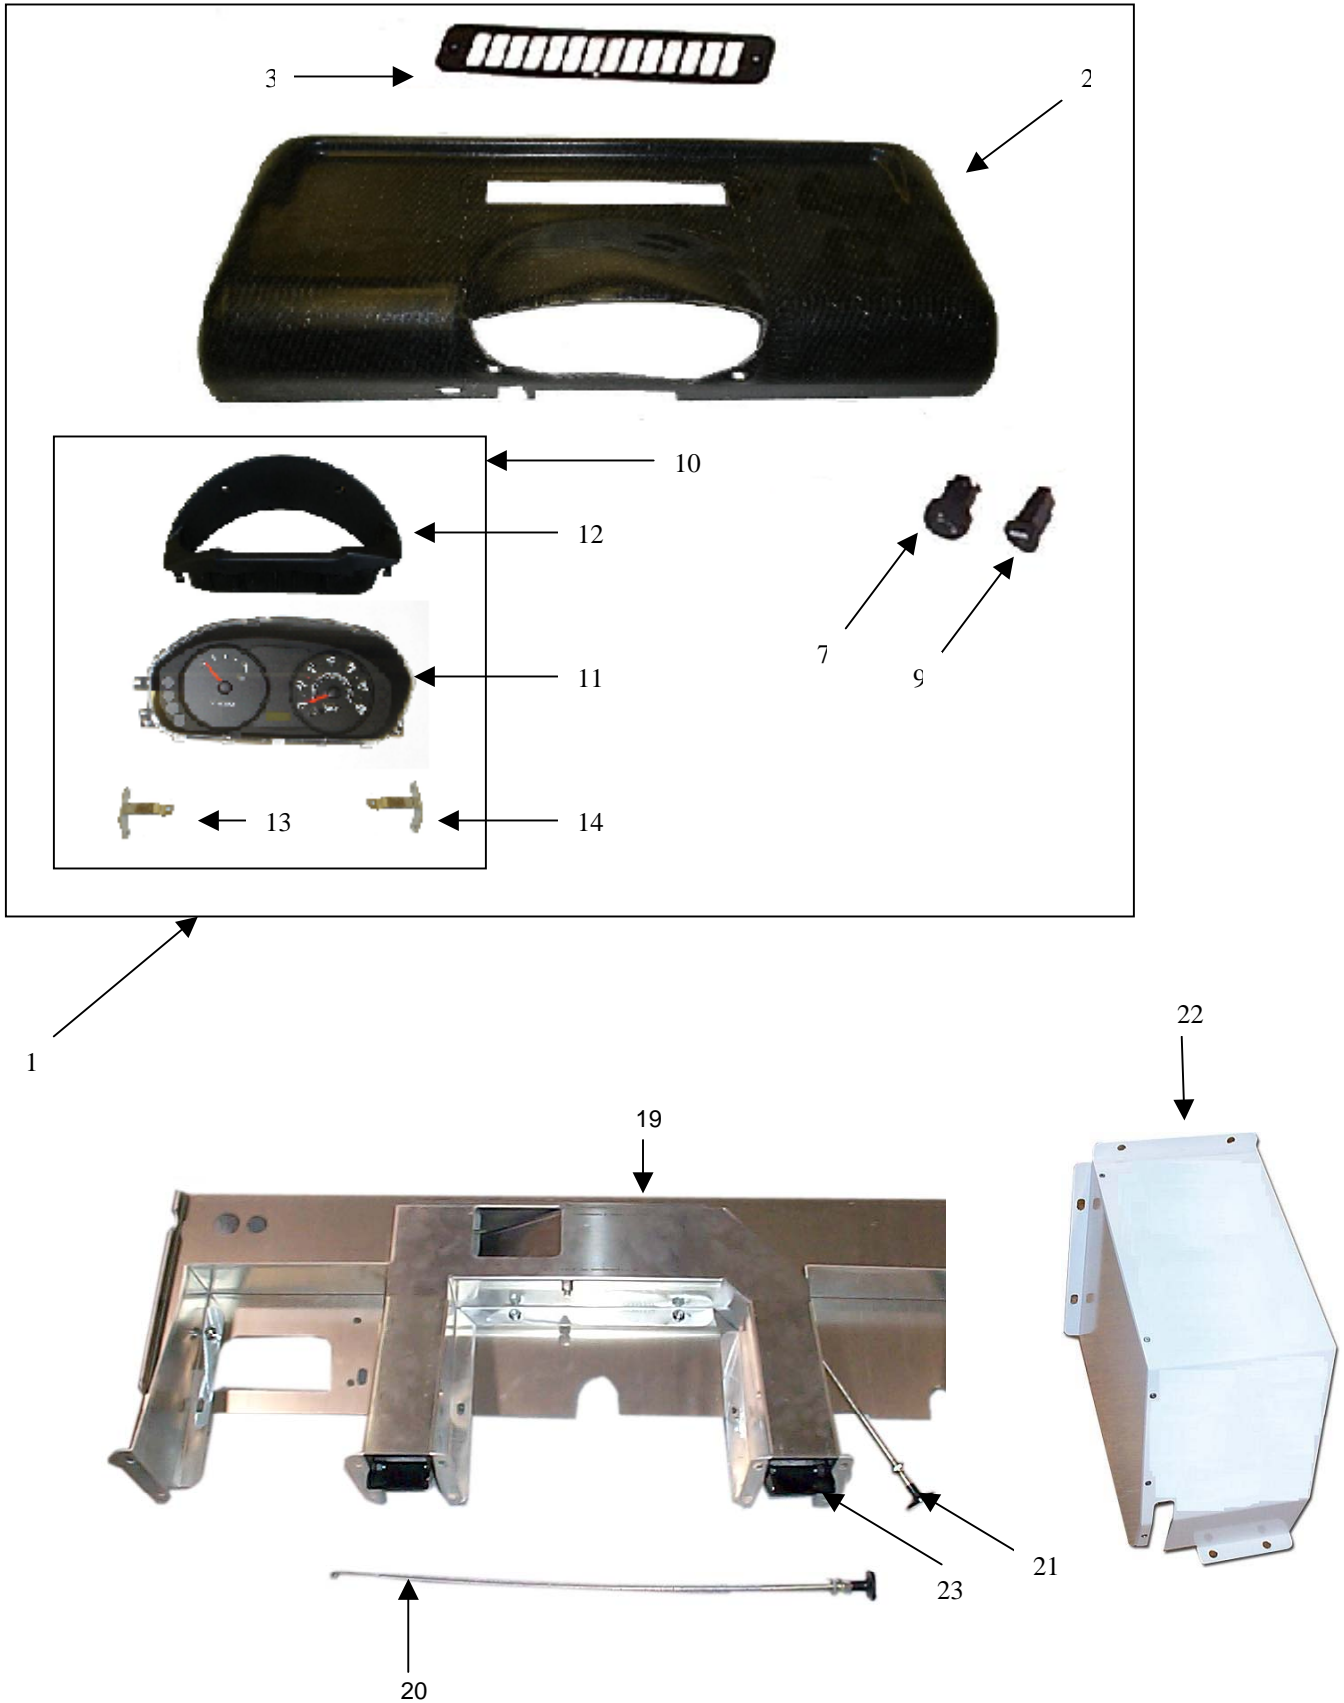

<i>REF.</i>	<i>PART NAME</i>	<i>PART NO.</i>	<i>QTY.</i>	<i>VIN#</i>
1	Dash Assembly	1-84-023	1	
2	Dash Panel	1-84-149	1	
3	Grill, Vent	1-84-106	1	
4	Self Tapping Screw (Not Shown)	771685	3	
5	BRKT, fan control switch (Not Shown)	1-84-119-60	1	
6	BSPS 6-4 3/16 Al rivet w/ steel mandrel	771498	2	
7	Switch, Fan Control	97256-02150	1	
8	Spacer, Hazard Light Switch (Not Shown)	1-84-109	1	
9	Switch, Hazard Light	93360-02000	1	
10	Instrument Cluster Assy.	1-84-024	1	
11	Instrument Cluster	94001-07030	1	
12	Cluster Fascia	84830-07900	1	
13	Bracket, Cluster Fascia LH	1-84-158-60	1	
14	Bracket, Cluster Fascia RH	1-84-159-60	1	
15	Push Tabs (Not Shown)	771098	2	
16	Self Tapping Screws (Not Shown)	774251	6	
17	Plate, VIN label (Not Shown)	1-84-140-01	1	
18	BSPS 4-6 1/8 Al rivet w/ steel mandrel	771497	4	
19	Dash Base Assembly	1-84-018	1	
20	Blower Cable (13.5")	1-97-015	1	
21	Defrost Cable (21 15/16")	1-97-010	1	
22	Shifter Cover Assembly	1-84-010	1	
23	Damper Dash Vent	1-84-117	2	
24	Support Dash Top (Not Shown)	1-84-138	1	
	Access Panel, Wiring Harness	1-84-154-99	1	
	Bracket, Fuse Box	1-91-105-01	1	
	Support, Dash Front RH	1-84-160-60	1	
	Dash Base Assembly (A/C)	1-84-020	1