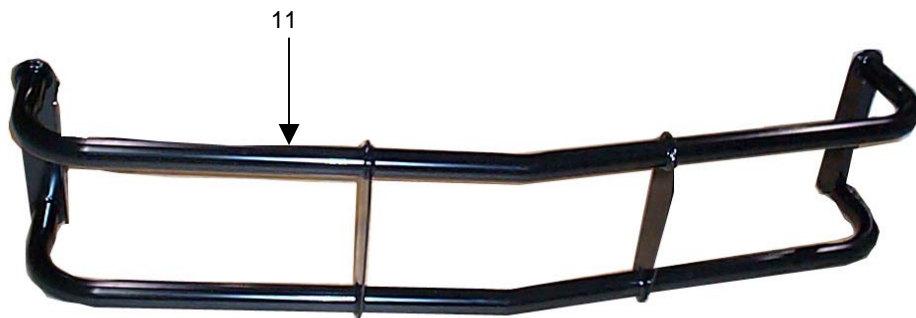

<i>REF.</i>	<i>PART NAME</i>	<i>PART NO.</i>	<i>QTY.</i>	<i>VIN#</i>
1	Front Bumper Assembly	1-86-001	1	
2	Front Bumper	1-86-100	1	
3	Headlight, RH	AA100-51-030	1	
4	Headlight, LH	AA100-51-040	1	
5	Go-4 Decal	1-05-501	1	
6	Front Signal & Bezel Assembly, RH	AA100-51-060	1	
7	Front Signal & Bezel Assembly, LH	AA100-51-070	1	
8	Combination Truss Head Bolt	774237	4	
9	Flange Lock Nut	771036	8	
10	SS Phillips Pan Head Screw	774267	4	
11	Nerf Bar (Option)	1-86-110	1