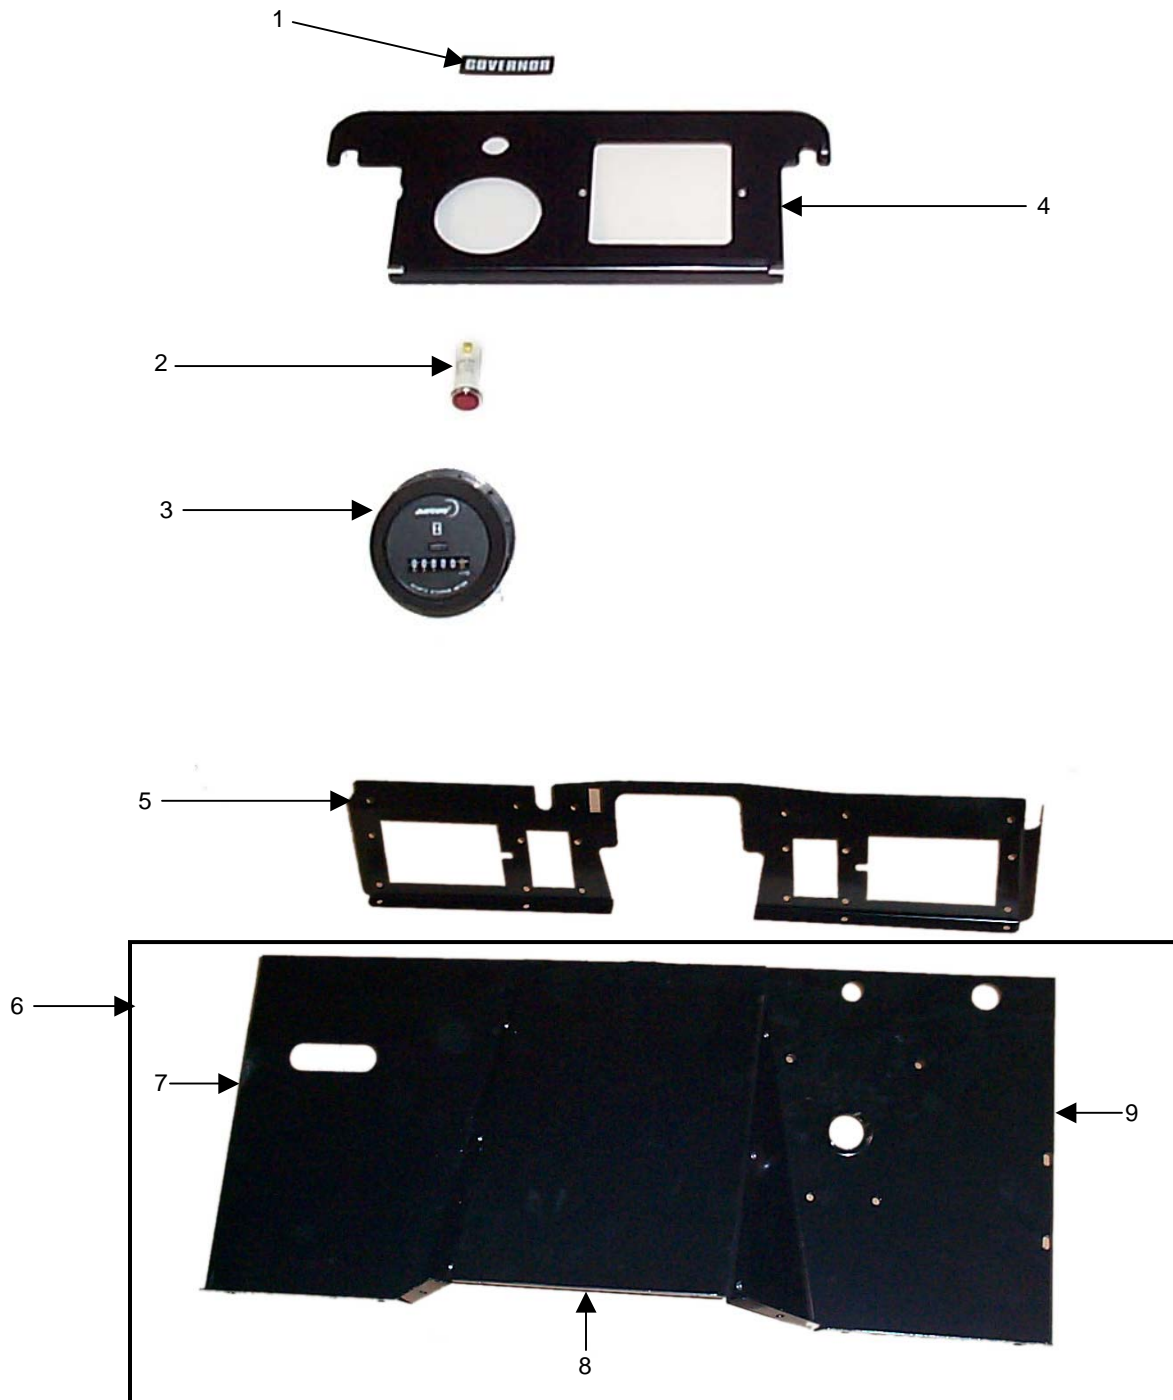

<i>REF.</i>	<i>PART NAME</i>	<i>PART NO.</i>	<i>QTY.</i>	<i>VIN#</i>
1	GOV Decal	1-05-105	1	
2	Red Light, Dash	662043	1	
3	Hour Meter	674138	1	
4	Inspection Panel, Dash RH	1-84-104-01	1	
	Inspection Panel, Dash LH (not shown)	1-84-103-01	1	
5	Panel, Front Dash	1-84-118-01		
6	Console Assembly	1-84-021	1	
7	Panel, Console LH	1-84-121-01	1	
8	Panel, Console Center	1-84-122-01	1	
9	Panel, Console RH	1-84-150-01	1	
	Panel, Light Bar Control (not shown)	1-84-105-01	1	
	Console Assy (A/C) (Not Shown)	1-84-022	1	
	Panel, A/C Intake (Not Shown)	1-84-120-01	1	
10	Digital Hour Meter (Not shown)	674184	1	
	Required Jumper Wires			
	Adapter, Digital Hour Meter	1-91-529	1