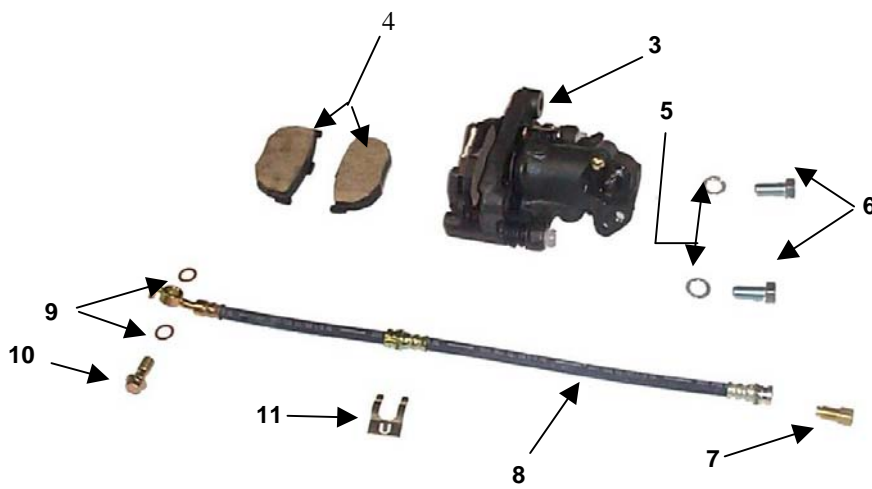

<i>REF.</i>	<i>PART NAME</i>	<i>PART NO.</i>	<i>QTY.</i>	<i>VIN #</i>
1	Mount, Brake Arm	1-58-310	1	
2	Brake Arm	1-58-300	1	
3	Brake Pedal Pad	434010	1	
4	Brake Clip	43779-37010	1	
5	Brake Pin	58581-11000	1	
6	Plastic Insert (not shown)	771912	2	
7	Brake Switch	93810-22100	1	
8	Jam Nut	774212	1	
9	Nylon Lock Nut	773787	1	
10	Carriage Bolt	770079	2	
11	Nylon Lock Nut	773801	2	
12	Hex Head Bolt	773808	1	
13	Emergency Brake Handle	1-58-320	1	
14	Hex Head Bolt	771951	1	
15	Mount, Emergency Brake Cable	1-58-239	1	
16	Emergency Brake Cable LH	1-58-234	1	
	Emergency Brake Cable RH (not shown)	1-58-235	1	
	Clip, E- Brake Cable (not shown)	774215	1	
17	Flat Lock Nut	770819	6	
18	Flange Lk Hex Hd Bolt	770818	3	
19	Fender Washer (not shown)	774252	2	

1

2

3

5

4

6

<i>REF.</i>	<i>PART NAME</i>	<i>PART NO.</i>	<i>QTY.</i>	<i>VIN #</i>
1	25.5" RH Rear Brake Line	1-58-015	1	
2	36" Front Brake Line	1-58-016	1	
3	63" Main Brake Line	1-58-013	1	
4	55" LH Rear Brake Line	1-58-014	1	
5	Brass Brake Line "T"	1-58-226	1	
6	Flex Brake Line, Rear	1-58-211	2	
	Tab Rear Brake Line RH (not shown)	1-58-238-01	1	

<i>REF.</i>	<i>PART NAME</i>	<i>PART NO.</i>	<i>QTY.</i>	<i>VIN #</i>
1	Brake Booster Assy	1-58-012	1	
2	Brake Line Fitting	1-58-224	2	
3	Reservoir-Master Cylinder	58529-07010	1	
4	Reservoir Bracket	1-58-103-01	1	
5	Brake Fluid Line 4"	1-58-237	2	
6	Hose Clamp	57587-07000	4	
7	Master Vac Assy - No Adapters	58500-07000	1	
8	Booster - No Cylinder	59110-07000	1	
9	Cylinder - No Adapter	58510-07300	1	
10	Nut, Booster Assy	13100-08003	3	