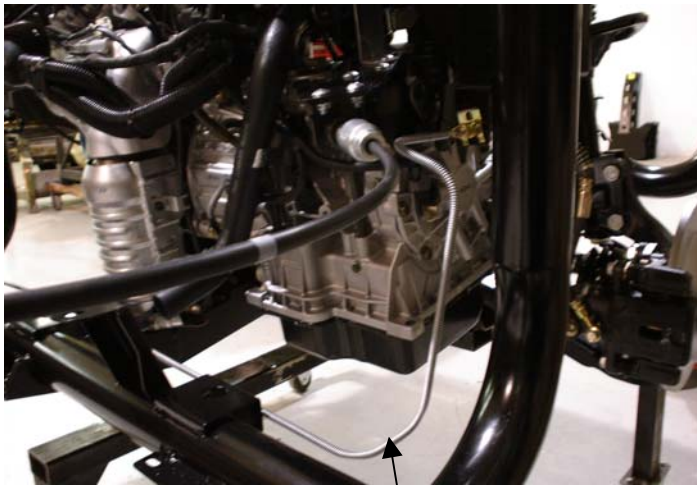

1

2

3

5

4

6

<i>REF.</i>	<i>PART NAME</i>	<i>PART NO.</i>	<i>QTY.</i>	<i>VIN #</i>
1	25.5" RH Rear Brake Line	1-58-015	1	
2	36" Front Brake Line	1-58-016	1	
3	63" Main Brake Line	1-58-013	1	
4	55" LH Rear Brake Line	1-58-014	1	
5	Brass Brake Line "T"	1-58-226	1	
6	Flex Brake Line, Rear	1-58-211	2	
	Tab Rear Brake Line RH (not shown)	1-58-238-01	1	