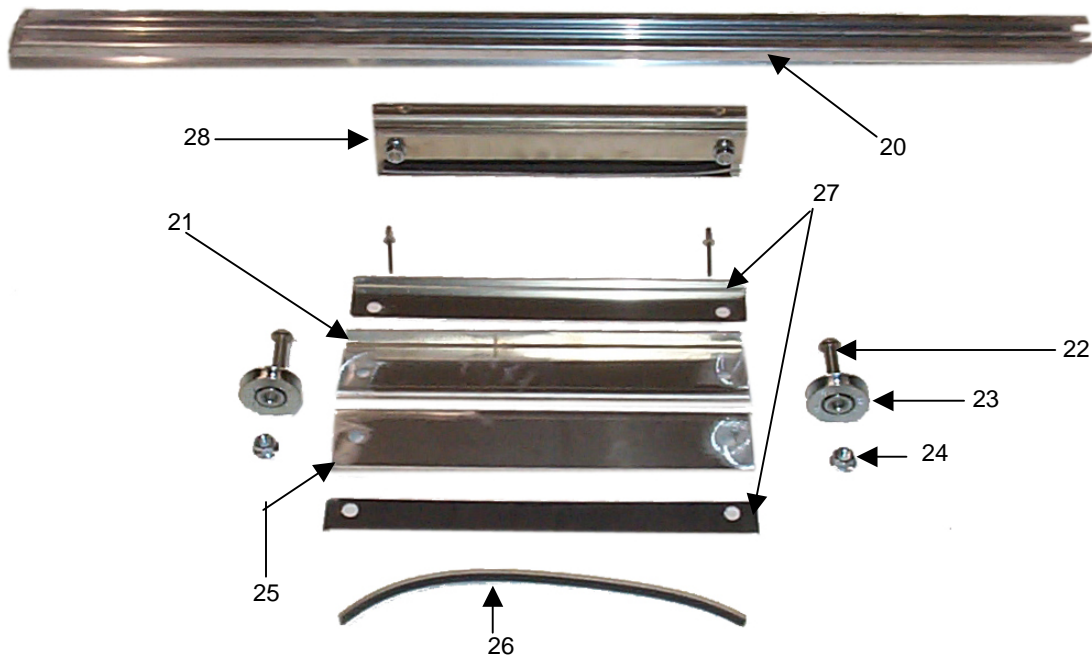

REF.	PART NAME	PART NO.	QTY.	VIN #
1	Door Assembly, LH	1-81-001	1	
	Door Assembly, RH (not shown)	1-81-002	1	
2	Door Panel, Inside, LH	1-81-116	1	
	Door Panel, Inside, RH (not shown)	1-81-117	1	
3	Door Panel, Outside, LH	1-81-118	1	
	Door Panel, Outside, RH (not shown)	1-81-119	1	
4	Door Panel, Outside Upper, LH	1-81-120	1	
	Door Panel, Outside Upper, RH (not shown)	1-81-121	1	
5	Rail, Upper Door, LH	1-81-131	1	
	Rail, Upper Door, RH (not Shown)	1-81-132	1	
6	Wind Pile Dust Seal, 1/4" x 1"x33"	1-81-315	2	
7	Flanged Socket Bolts	773676	6	
8	Door Bumper Pad	N/A	2	
9	Handle, Door Latch	1-81-129	2	
10	Door Stiffener, LH	1-81-103	1	
	Door Stiffener, RH (not shown)	1-81-104	1	
11	Stover Lock Nut	771040	6	
12	Door Latch, LH	1-81-125	1	
	Door Latch, RH (not shown)	1-81-126	1	
13	Door Spring	1-81-124	2	
14	Door Spring Retainer	1-81-127	2	
15	Bushing, Door Latch	1-81-128	2	
16	Rubber Handle, Red	584004	2	
17	Handle, Interior Door, LH	1-81-122	1	
	Handle, Interior Door, RH (not shown)	1-81-123	1	
18	Bolt, Slot	773887	2	
19	Mount, Extra Door Roller	1-81-130	2	
20	Rail, Lower, LH	1-81-311	2	
	Rail, Lower, RH (not shown)	1-81-312	2	
21	Guide, Door Roller, Outer	1-81-115	2	
22	Bolt	774230	4	
23	Pulley Roller	583688	8	
24	Washer	774235	4	
25	Guide, Door Roller, Inner	1-81-114	2	
26	Door Seal, Roller Guide	1-81-113	2	
27	Washer Door Roller, Outer	1-81-109	2	
28	Door Roller Assy. LH	1-81-007	1	
	Door Roller Assy. RH (not shown)	1-81-008	1	
	Door Striker, LH (not shown)	1-81-308	1	
	Door Striker, RH (not shown)	1-81-309	1	
	Pin, Door Striker (not shown)	583379	2	
	Seal, Front Door Frame 59" (not shown)	1-81-314	2	
	Handle, Exterior Door (not shown)	1-81-133	2