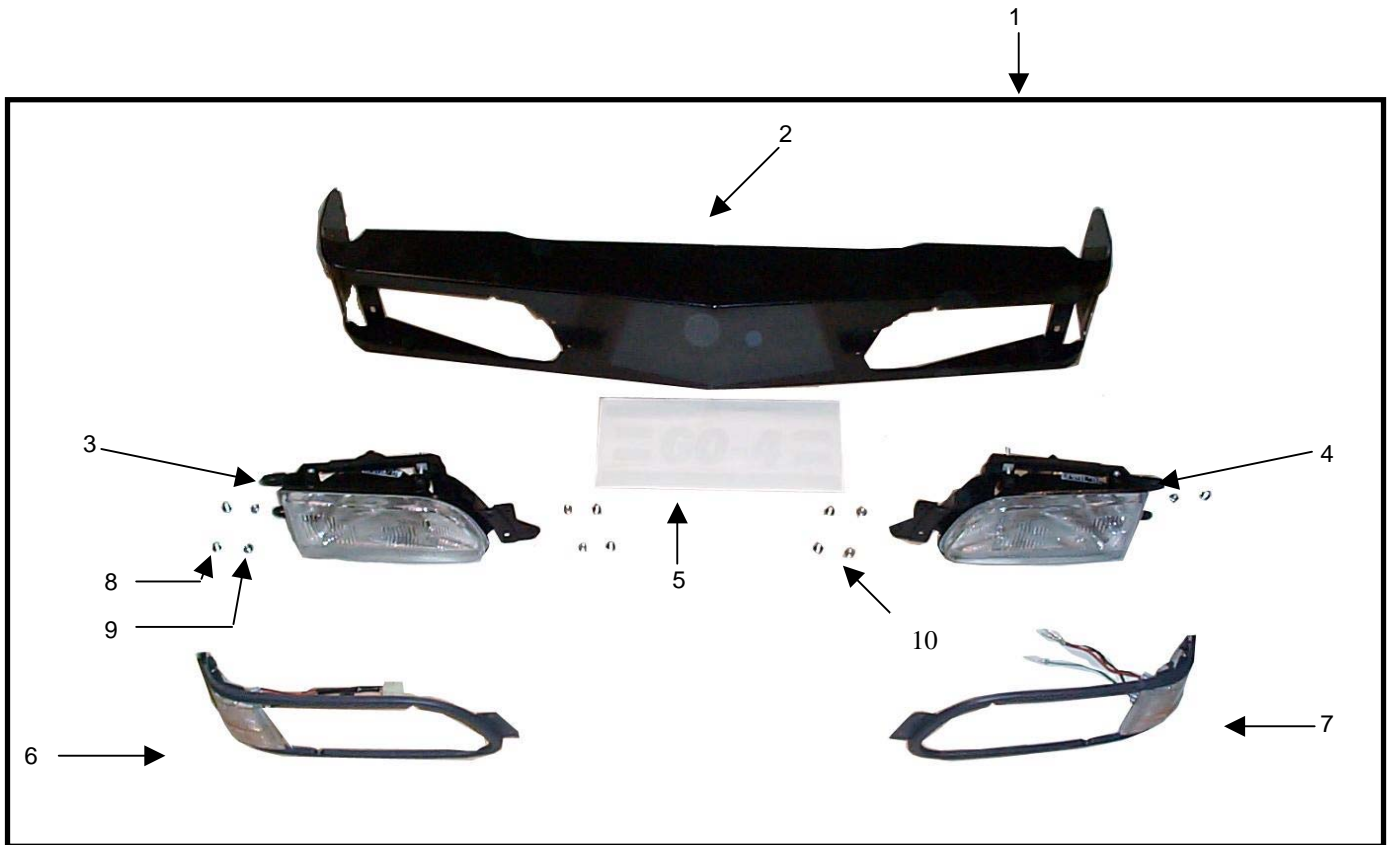

<i>REF.</i>	<i>PART NAME</i>	<i>PART NO.</i>	<i>QTY.</i>	<i>VIN#</i>
1	Front Bumper Assembly	1-86-001	1	
2	Front Bumper	1-86-100	1	
3	Headlight, RH	AA100-51-030	1	
4	Headlight, LH	AA100-51-040	1	
5	Go-4 Decal	1-05-501	1	
6	Front Signal & Bezel Assembly, RH	AA100-51-060	1	
7	Front Signal & Bezel Assembly, LH	AA100-51-070	1	
8	Combination Truss Head Bolt	774237	4	
9	Flange Lock Nut	771036	8	
10	SS Phillips Pan Head Screw	774267	4	
11	Nerf Bar (Option)	1-86-110	1