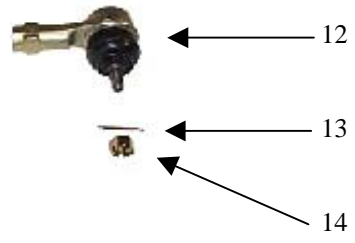

<i>REF.</i>	<i>PART NAME</i>	<i>PART NO.</i>	<i>QTY.</i>	<i>VIN #</i>
1	Rear Strut Assy., RH	1-54-016	1	
	Rear Strut Assy., LH (not shown)	1-54-015	1	
2	Shock Absorber, RH	54660-07100	1	
	Shock Absorber, LH (not shown)	54650-07100	1	
3	Spring	54630-07210	2	
4	Pad, FR Spring	54620-07000	4	
5	Insulator	54611-07000	2	
6	Bearing, Strut	54612-07000	2	
7	Bumper Rubber	54620-07000	2	
8	Cover, FR Suspension Strut Dust	54625-07000	2	
9	Bump, Rubber	54626-07100	2	
10	Lock Washer (Not Shown)	13603-12003	4	
11	Spacer (Not Shown)	1-54-434	2	
12	Tie Rod End	56820-02500	2	
13	Cotter Pin	14300-85257B	2	
14	Slotted Nut	13134-10007B	2