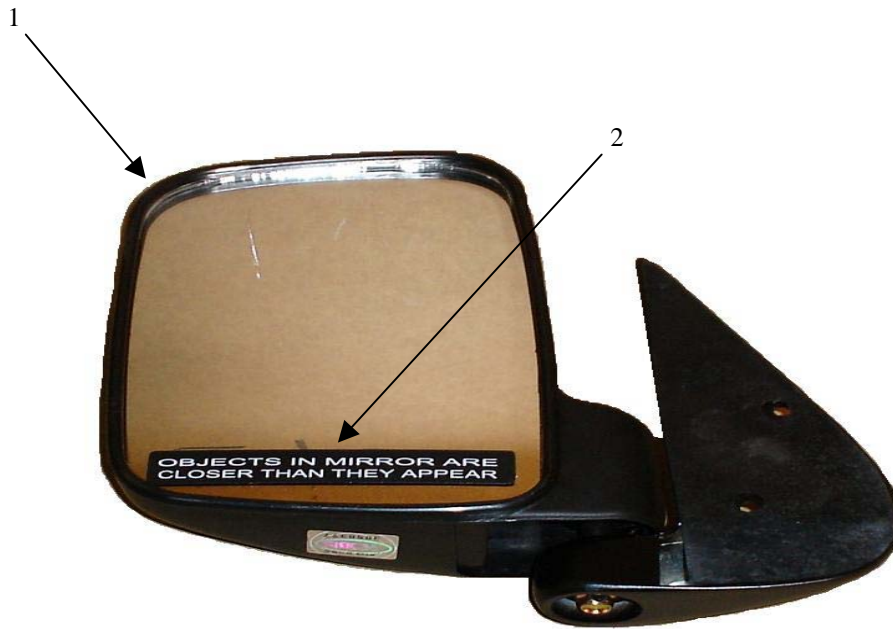

<i>REF.</i>	<i>PART NAME</i>	<i>PART NO.</i>	<i>QTY.</i>	<i>VIN#</i>
1	Mirror LH	3-86-001	1	
	Mirror RH (Not shown)	3-86-002	1	
2	Decal	1-05-118	2	
3	Front Fender	1-86-220-01	1	
4	Carriage Bolt	771770	3	
5	Washer	770324	3	
6	Nut	770223	7	
7	Carriage Bolt	771133	4	
8	Brace, Front Fender	1-86-223-99	1