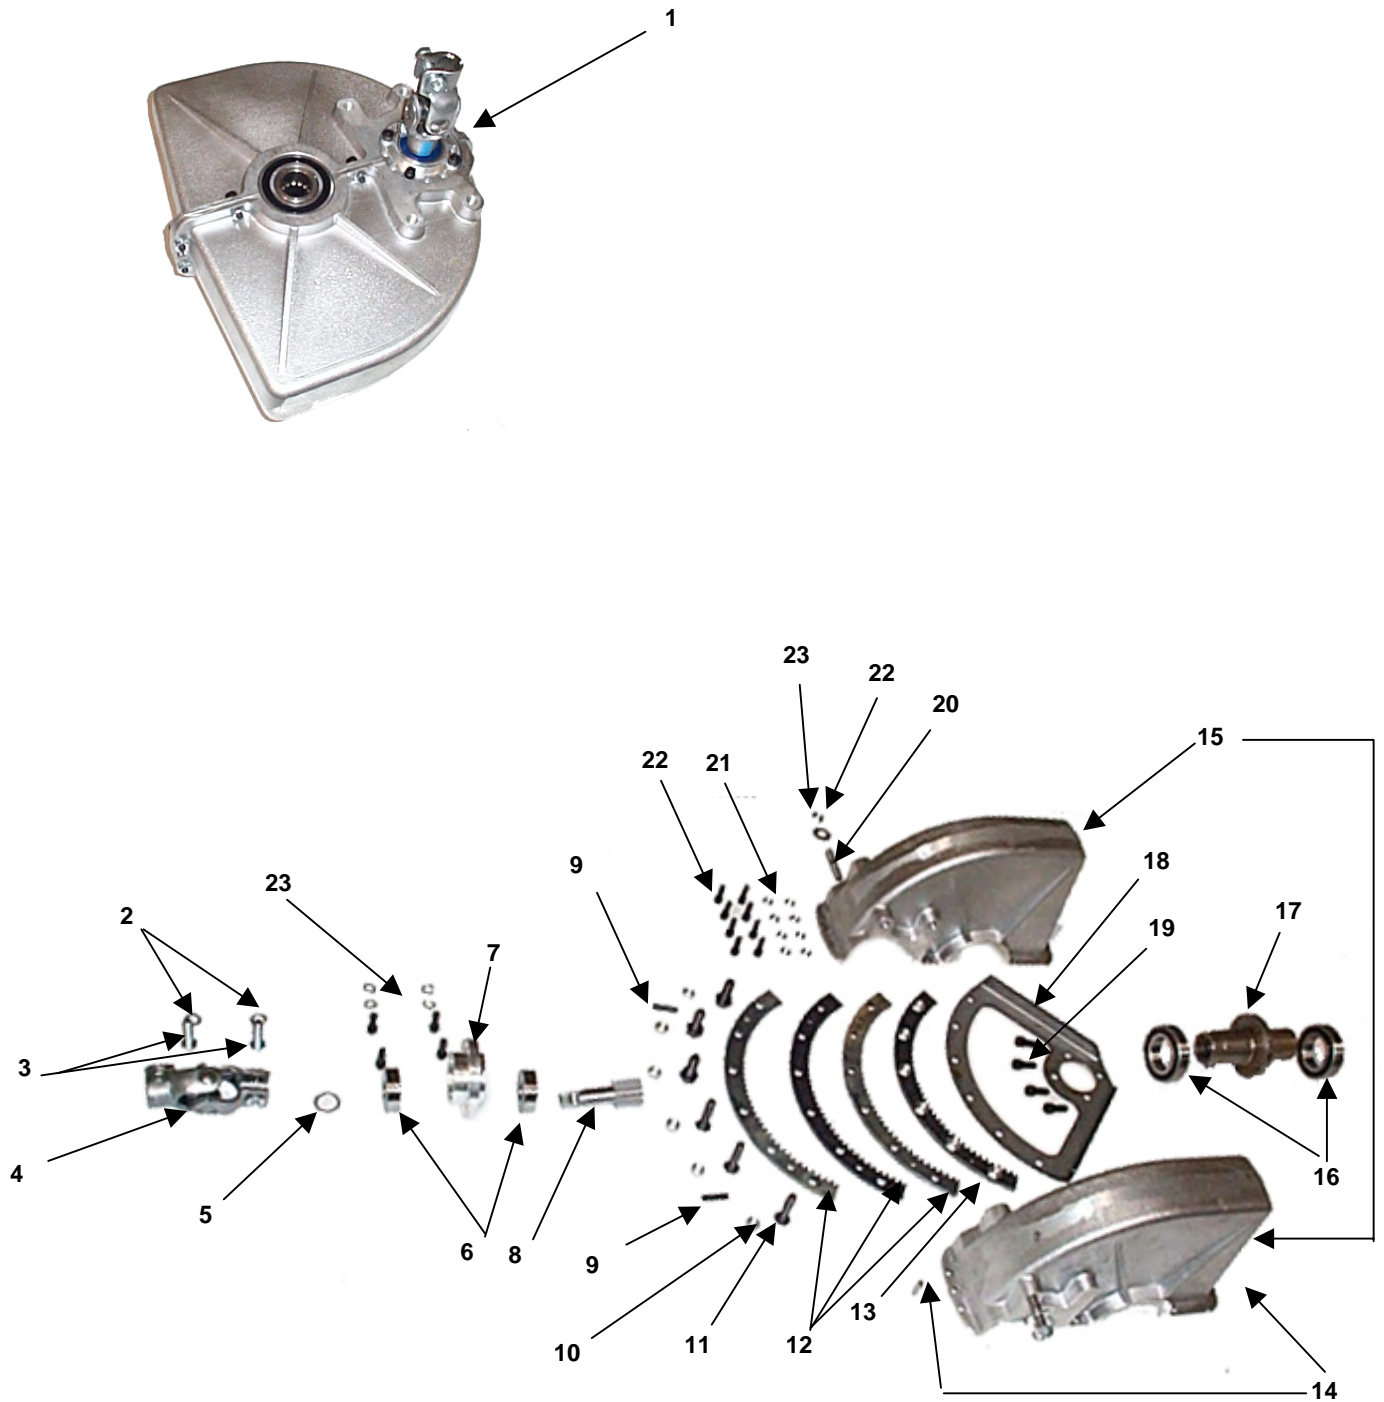

<i>REF.</i>	<i>PART NAME</i>	<i>PART NO.</i>	<i>QTY.</i>	<i>VIN #</i>
1	Steering Assy.	1-56-001	1	
2	Steering Wheel	56100-02100IJ	1	
3	Combination Switch	93400-02102	1	
4	Screw	774192	3	
5	Self Taping Screw	774218	2	
6	3/8 – NC x 3/4 Hex Head Bolt	771033	4	
7	Plastic Clip (not shown)	774200	1	
8	Steering Column Cover	1-56-210	1	
9	Steering Mount	1-56-200	1	
11	Flat washer	770324	2	
12	3/8 – NC x 1/2 Hex Hd Bolt	774327	4	
13	Flat “B” Washer	771117	2	
14	Upper Steering Shaft	1-56-211	1	
15	Flange Lock Nut, Fine Thread	771645	1	
16	Bearing, Steering Wheel	344020	1	
17	Lock Washer	770950	2	
18	Hex Head Bolt	774207	2	
19	Ignition Switch	81900-02A10	1	

<i>REF.</i>	<i>PART NAME</i>	<i>PART NO.</i>	<i>QTY.</i>	<i>VIN #</i>
1	Gear Box Assy.	1-56-002	1	
2	Lock Washer	770950	2	
3	Bolt, Upper Steering Joint	774207	2	
4	Steering Joint	320990	1	
5	Flat Washer	1-56-229	1	
6	Bearing	321157	2	
7	Holder, Eccentric Bearing	1-56-228	1	
8	Pinion Gear, Steering	1-56-224	1	
9	Dowel Pins	TP27	2	
10	Nut	771040	6	
11	Bolts	773676	6	
12	Ring Gear, Steering	1-56-231	3	
13	Ring Gear, Steering (CSK)	1-56-232-80	1	
14	Dowel Pins	774132	2	
15	Gear Box Housing	1-56-221	2	
16	Bearing, Gear Box	321843	2	
17	Hub, Steering	1-56-230	1	
18	Plate, Steering Ring Gear	1-56-225	1	
19	Bolts	771953	4	
20	Stud	1-53-301	2	
21	Nut	772573	8	
22	Socket Head Bolt	771495	12	
23	¼ Lock Washer	770325	4	
	Steering Ring Gear Assy. (not shown)	1-56-050	1	
	<i>Incl. items 9, 10, 11, 12, & 13</i>			

<i>REF.</i>	<i>PART NAME</i>	<i>PART NO.</i>	<i>QTY.</i>	<i>VIN #</i>
1	Fork Support Assy.	1-53-001	1	
2	Fork Support, Upper	1-53-112	1	
3	Fork Support, Lower	1-53-113	1	
4	Washer, Machinery Bushing	1-56-113	2	
5	Bearing, Tapered Seal Cone	1-56-112	2	
6	Bearing, Tapered Cup	1-56 111	2	
7	Trunion Tube	1-53-100-01	1	
8	Hex Head Bolt, 3/8NC x 2 inch	776363	6	
9	Steering Shaft	1-56-100	1	
10	Hex Head Bolt, 3/8 NC x 1 1/4 inch	776363	1	
11	Flat Washer, 3/16FW plated	770324	1	
12	Stover Lock Nut, 3/8 NC	770223	1	