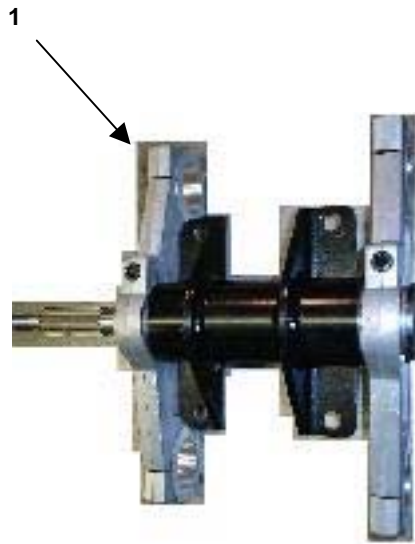

<i>REF.</i>	<i>PART NAME</i>	<i>PART NO.</i>	<i>QTY.</i>	<i>VIN #</i>
1	Steering Assy.	1-56-001	1	
2	Steering Wheel	56100-02100IJ	1	
3	Combination Switch	93400-02102	1	
4	Screw	774192	3	
5	Self Taping Screw	774218	2	
6	3/8 – NC x 3/4 Hex Head Bolt	771033	4	
7	Plastic Clip (not shown)	774200	1	
8	Steering Column Cover	1-56-210	1	
9	Steering Mount	1-56-200	1	
11	Flat washer	770324	2	
12	3/8 – NC x 1/2 Hex Hd Bolt	774327	4	
13	Flat “B” Washer	771117	2	
14	Upper Steering Shaft	1-56-211	1	
15	Flange Lock Nut, Fine Thread	771645	1	
16	Bearing, Steering Wheel	344020	1	
17	Lock Washer	770950	2	
18	Hex Head Bolt	774207	2	
19	Ignition Switch	81900-02A10	1	

<i>REF.</i>	<i>PART NAME</i>	<i>PART NO.</i>	<i>QTY.</i>	<i>VIN #</i>
1	Gear Box Assy.	1-56-002	1	
2	Lock Washer	770950	2	
3	Bolt, Upper Steering Joint	774207	2	
4	Steering Joint	320990	1	
5	Flat Washer	1-56-229	1	
6	Bearing	321157	2	
7	Holder, Eccentric Bearing	1-56-228	1	
8	Pinion Gear, Steering	1-56-224	1	
9	Dowel Pins	TP27	2	
10	Nut	771040	6	
11	Bolts	773676	6	
12	Ring Gear, Steering	1-56-231	3	
13	Ring Gear, Steering (CSK)	1-56-232-80	1	
14	Dowel Pins	774132	2	
15	Gear Box Housing	1-56-221	2	
16	Bearing, Gear Box	321843	2	
17	Hub, Steering	1-56-230	1	
18	Plate, Steering Ring Gear	1-56-225	1	
19	Bolts	771953	4	
20	Stud	1-53-301	2	
21	Nut	772573	8	
22	Socket Head Bolt	771495	12	
23	¼ Lock Washer	770325	4	
	Steering Ring Gear Assy. (not shown)	1-56-050	1	
	<i>Incl. items 9, 10, 11, 12, & 13</i>			

<i>REF.</i>	<i>PART NAME</i>	<i>PART NO.</i>	<i>QTY.</i>	<i>VIN #</i>
1	Fork Support Assy.	1-53-001	1	
2	Fork Support, Upper	1-53-112	1	
3	Fork Support, Lower	1-53-113	1	
4	Washer, Machinery Bushing	1-56-113	2	
5	Bearing, Tapered Seal Cone	1-56-112	2	
6	Bearing, Tapered Cup	1-56 111	2	
7	Trunion Tube	1-53-100-01	1	
8	Hex Head Bolt, 3/8NC x 2 inch	776363	6	
9	Steering Shaft	1-56-100	1	
10	Hex Head Bolt, 3/8 NC x 1 1/4 inch	776363	1	
11	Flat Washer, 3/16FW plated	770324	1	
12	Stover Lock Nut, 3/8 NC	770223	1	