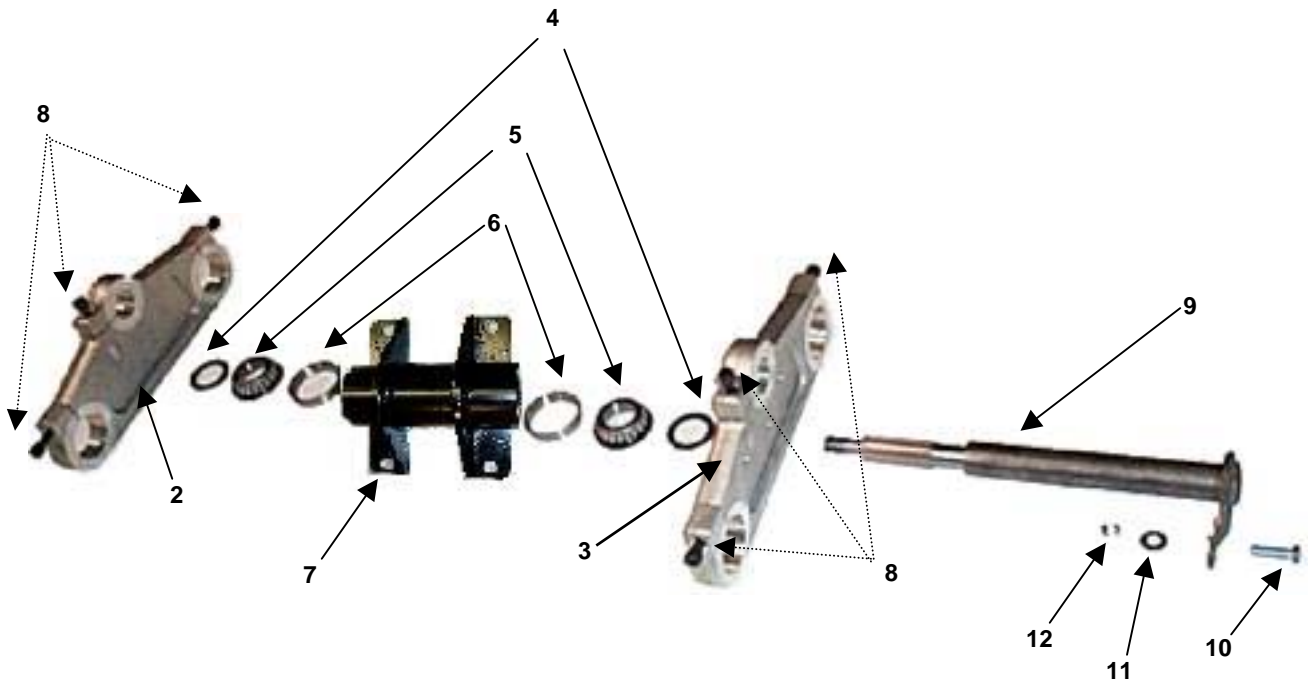

<i>REF.</i>	<i>PART NAME</i>	<i>PART NO.</i>	<i>QTY.</i>	<i>VIN #</i>
1	Steering Assy.	1-56-001	1	
2	Steering Wheel	56100-02100IJ	1	
3	Combination Switch	93400-02102	1	
4	Screw	774192	3	
5	Self Taping Screw	774218	2	
6	3/8 – NC x 3/4 Hex Head Bolt	771033	4	
7	Plastic Clip (not shown)	774200	1	
8	Steering Column Cover	1-56-210	1	
9	Steering Mount	1-56-200	1	
11	Flat washer	770324	2	
12	3/8 – NC x 1/2 Hex Hd Bolt	774327	4	
13	Flat “B” Washer	771117	2	
14	Upper Steering Shaft	1-56-211	1	
15	Flange Lock Nut, Fine Thread	771645	1	
16	Bearing, Steering Wheel	344020	1	
17	Lock Washer	770950	2	
18	Hex Head Bolt	774207	2	
19	Ignition Switch	81900-02A10	1	

<i>REF.</i>	<i>PART NAME</i>	<i>PART NO.</i>	<i>QTY.</i>	<i>VIN #</i>
1	Gear Box Assy.	1-56-002	1	
2	Lock Washer	770950	2	
3	Bolt, Upper Steering Joint	774207	2	
4	Steering Joint	320990	1	
5	Flat Washer	1-56-229	1	
6	Bearing	321157	2	
7	Holder, Eccentric Bearing	1-56-228	1	
8	Pinion Gear, Steering	1-56-224	1	
9	Dowel Pins	TP27	2	
10	Nut	771040	6	
11	Bolts	773676	6	
12	Ring Gear, Steering	1-56-231	3	
13	Ring Gear, Steering (CSK)	1-56-232-80	1	
14	Dowel Pins	774132	2	
15	Gear Box Housing	1-56-221	2	
16	Bearing, Gear Box	321843	2	
17	Hub, Steering	1-56-230	1	
18	Plate, Steering Ring Gear	1-56-225	1	
19	Bolts	771953	4	
20	Stud	1-53-301	2	
21	Nut	772573	8	
22	Socket Head Bolt	771495	12	
23	¼ Lock Washer	770325	4	
	Steering Ring Gear Assy. (not shown)	1-56-050	1	
	<i>Incl. items 9, 10, 11, 12, & 13</i>			

<i>REF.</i>	<i>PART NAME</i>	<i>PART NO.</i>	<i>QTY.</i>	<i>VIN #</i>
1	Fork Support Assy.	1-53-001	1	
2	Fork Support, Upper	1-53-112	1	
3	Fork Support, Lower	1-53-113	1	
4	Washer, Machinery Bushing	1-56-113	2	
5	Bearing, Tapered Seal Cone	1-56-112	2	
6	Bearing, Tapered Cup	1-56 111	2	
7	Trunion Tube	1-53-100-01	1	
8	Hex Head Bolt, 3/8NC x 2 inch	776363	6	
9	Steering Shaft	1-56-100	1	
10	Hex Head Bolt, 3/8 NC x 1 1/4 inch	776363	1	
11	Flat Washer, 3/16FW plated	770324	1	
12	Stover Lock Nut, 3/8 NC	770223	1	