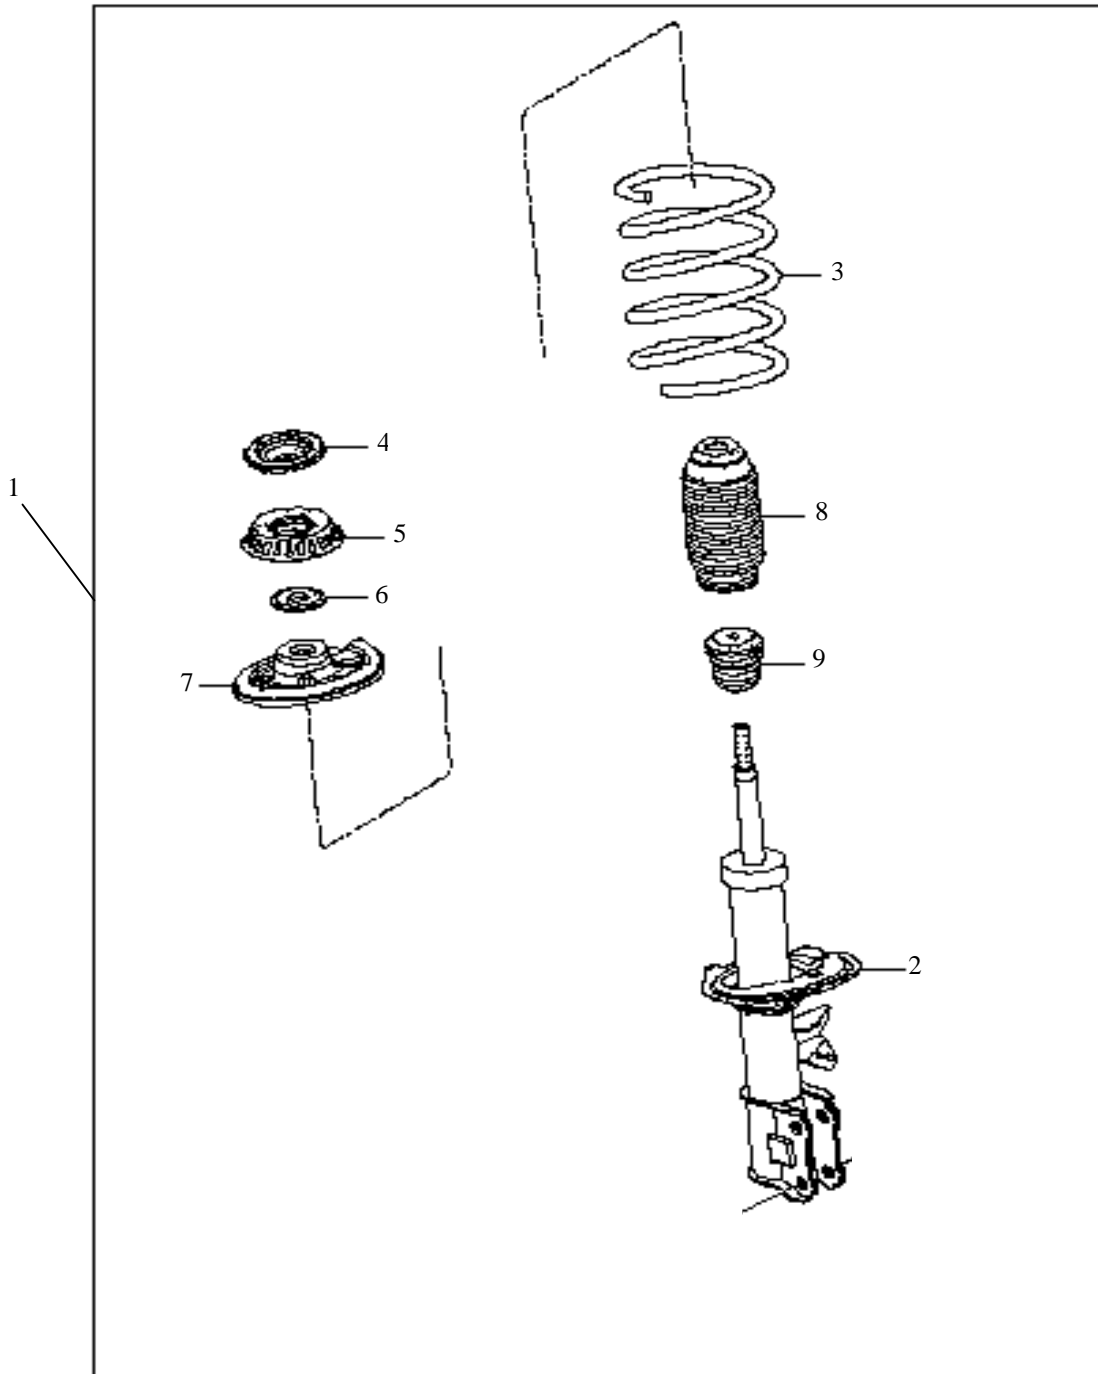

FRONT SHOCK
OIL REQUIREMENT –
.5 Litre or 16 ounces of 20 w 50 Oil

REF.	PART NAME	PART NO.	QTY.	VIN #
1	Front Shock Assembly	1-53-004	2	
2	Front Shock Damper Assembly	1-53-005	2	
3	Hex Nut Damper Tube	1-53-214	2	
4	Combi Slydring	1-53-235	2	
5	Damper Piston	1-53-217	2	
6	Damper Tube	1-53-218	2	
7	Stud, Axle Support	1-53-223	4	
8	Socket Head	774024	2	
9	Gasket Copper Washer	1-53-220	2	
10	Seal	850006	2	
11	Slide Ring	850005	2	
12	Snap Ring	1-53-209	4	
13	Washer	1-53-213	2	
14	Washer	1-53-212	2	
15	O Ring	1-53-211	2	
16	Star Washer	1-53-210	2	
17	O-Ring	1-53-203	2	
18	Strut Cap	1-53-202	2	
19	Strut Plug	1-53-201	2	
20	Reservoir Front Shock	1-53-222	2	
21	Strut, Front Shock	1-53-207	2	
22	Support, Front Axle	1-53-302	2	
23	3/8 Stud	1-53-301	2	
24	Washer	770324	2	
25	Stover Lock Nut	770223	2	
26	Mount, Front Caliper	1-58-101-01	1	
27	Spring	1-53-204	2	
28	Stover Lock Nut	770823	4	
29	2" ID x 2.5" OD x 0.25" Rod Wiper	343595	2	
30	Mount, Rod Wiper	1-53-303-99	2	
	Front Shock Seal Kit (not shown)	1-53-052	2	
	<i>Incl. items 4, 9, 10, 11, 17 & 29</i>			

<i>REF.</i>	<i>PART NAME</i>	<i>PART NO.</i>	<i>QTY.</i>	<i>VIN #</i>
1	Rear Strut Assy., RH	1-54-016	1	
	Rear Strut Assy., LH (not shown)	1-54-015	1	
2	Shock Absorber, RH	54660-07100	1	
	Shock Absorber, LH (not shown)	54650-07100	1	
3	Spring	54630-07210	2	
4	Pad, FR Spring	54620-07000	4	
5	Insulator	54611-07000	2	
6	Bearing, Strut	54612-07000	2	
7	Bumper Rubber	54620-07000	2	
8	Cover, FR Suspension Strut Dust	54625-07000	2	
9	Bump, Rubber	54626-07100	2	
10	Lock Washer (Not Shown)	13603-12003	4	
11	Spacer (Not Shown)	1-54-434	2	
12	Tie Rod End	56820-02500	2	
13	Cotter Pin	14300-85257B	2	
14	Slotted Nut	13134-10007B	2	