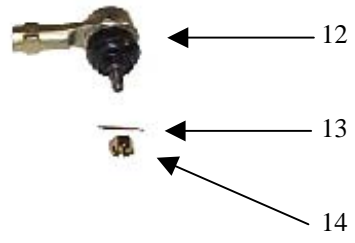

FRONT SHOCK
OIL REQUIREMENT –
.5 Litre or 16 ounces of 20 w 50 Oil

REF.	PART NAME	PART NO.	QTY.	VIN #
1	Front Shock Assembly	1-53-004	2	
2	Front Shock Damper Assembly	1-53-005	2	
3	Hex Nut Damper Tube	1-53-214	2	
4	Combi Slydring	1-53-235	2	
5	Damper Piston	1-53-217	2	
6	Damper Tube	1-53-218	2	
7	Stud, Axle Support	1-53-223	4	
8	Socket Head	774024	2	
9	Gasket Copper Washer	1-53-220	2	
10	Seal	850006	2	
11	Slide Ring	850005	2	
12	Snap Ring	1-53-209	4	
13	Washer	1-53-213	2	
14	Washer	1-53-212	2	
15	O Ring	1-53-211	2	
16	Star Washer	1-53-210	2	
17	O-Ring	1-53-203	2	
18	Strut Cap	1-53-202	2	
19	Strut Plug	1-53-201	2	
20	Reservoir Front Shock	1-53-222	2	
21	Strut, Front Shock	1-53-207	2	
22	Support, Front Axle	1-53-302	2	
23	3/8 Stud	1-53-301	2	
24	Washer	770324	2	
25	Stover Lock Nut	770223	2	
26	Mount, Front Caliper	1-58-101-01	1	
27	Spring	1-53-204	2	
28	Stover Lock Nut	770823	4	
29	2" ID x 2.5" OD x 0.25" Rod Wiper	343595	2	
30	Mount, Rod Wiper	1-53-303-99	2	
	Front Shock Seal Kit (not shown)	1-53-052	2	
	<i>Incl. items 4, 9, 10, 11, 17 & 29</i>			

<i>REF.</i>	<i>PART NAME</i>	<i>PART NO.</i>	<i>QTY.</i>	<i>VIN #</i>
1	Rear Strut Assy., RH	1-54-016	1	
	Rear Strut Assy., LH (not shown)	1-54-015	1	
2	Shock Absorber, RH	54660-07100	1	
	Shock Absorber, LH (not shown)	54650-07100	1	
3	Spring	54630-07210	2	
4	Pad, FR Spring	54620-07000	4	
5	Insulator	54611-07000	2	
6	Bearing, Strut	54612-07000	2	
7	Bumper Rubber	54620-07000	2	
8	Cover, FR Suspension Strut Dust	54625-07000	2	
9	Bump, Rubber	54626-07100	2	
10	Lock Washer (Not Shown)	13603-12003	4	
11	Spacer (Not Shown)	1-54-434	2	
12	Tie Rod End	56820-02500	2	
13	Cotter Pin	14300-85257B	2	
14	Slotted Nut	13134-10007B	2	