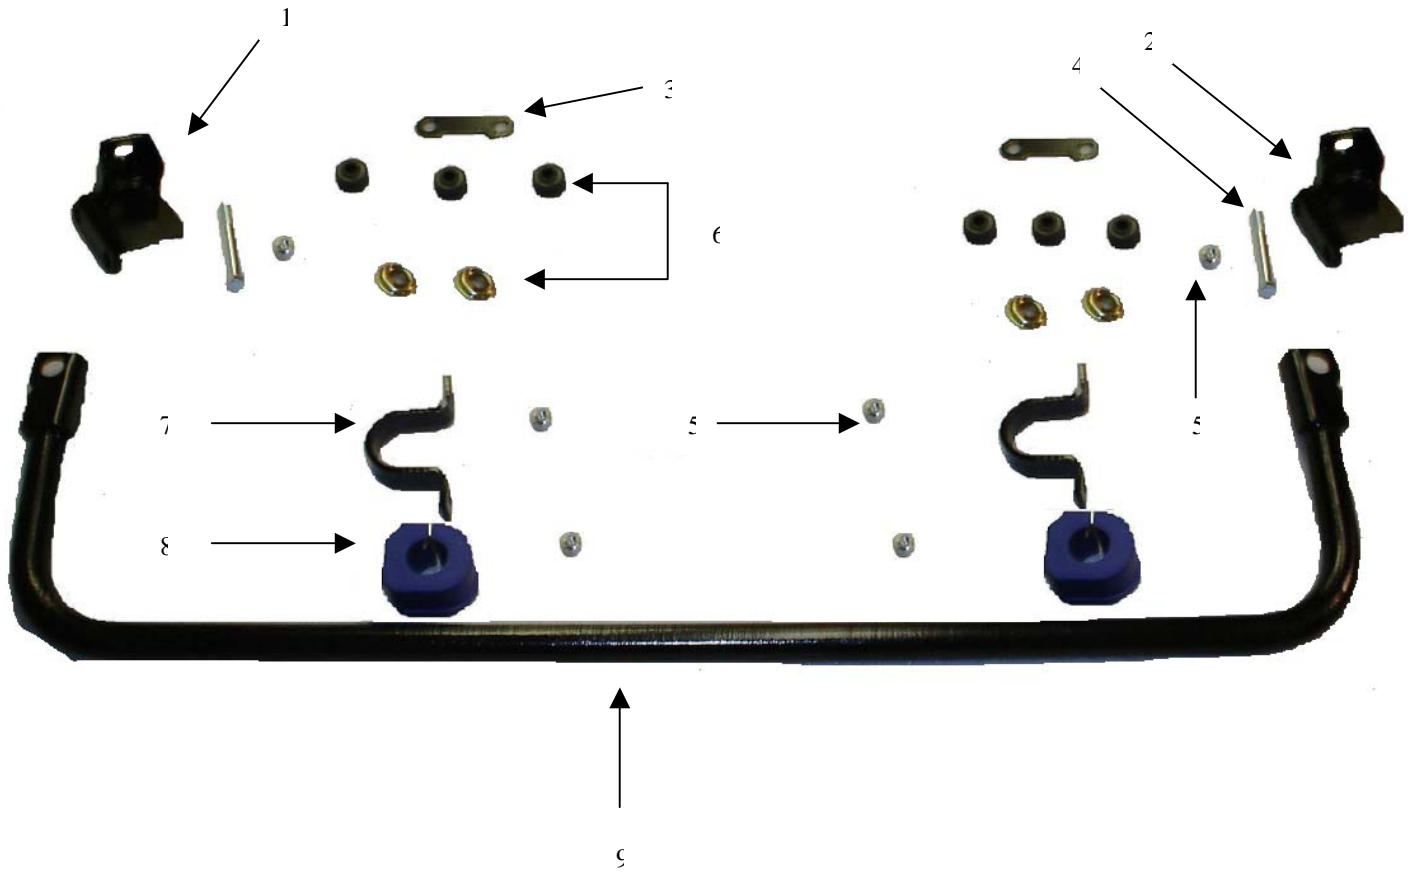

FRONT SHOCK
OIL REQUIREMENT –
.5 Litre or 16 ounces of 20 w 50 Oil

REF.	PART NAME	PART NO.	QTY.	VIN #
1	Front Shock Assembly	1-53-004	2	
2	Front Shock Damper Assembly	1-53-005	2	
3	Hex Nut Damper Tube	1-53-214	2	
4	Combi Slydring	1-53-235	2	
5	Damper Piston	1-53-217	2	
6	Damper Tube	1-53-218	2	
7	Stud, Axle Support	1-53-223	4	
8	Socket Head	774024	2	
9	Gasket Copper Washer	1-53-220	2	
10	Seal	850006	2	
11	Slide Ring	850005	2	
12	Snap Ring	1-53-209	4	
13	Washer	1-53-213	2	
14	Washer	1-53-212	2	
15	O Ring	1-53-211	2	
16	Star Washer	1-53-210	2	
17	O-Ring	1-53-203	2	
18	Strut Cap	1-53-202	2	
19	Strut Plug	1-53-201	2	
20	Reservoir Front Shock	1-53-222	2	
21	Strut, Front Shock	1-53-207	2	
22	Support, Front Axle	1-53-302	2	
23	3/8 Stud	1-53-301	2	
24	Washer	770324	2	
25	Stover Lock Nut	770223	2	
26	Mount, Front Caliper	1-58-101-01	1	
27	Spring	1-53-204	2	
28	Stover Lock Nut	770823	4	
29	2" ID x 2.5" OD x 0.25" Rod Wiper	343595	2	
30	Mount, Rod Wiper	1-53-303-99	2	
	Front Shock Seal Kit (not shown)	1-53-052	2	
	<i>Incl. items 4, 9, 10, 11, 17 & 29</i>			

<i>REF.</i>	<i>PART NAME</i>	<i>PART NO.</i>	<i>QTY.</i>	<i>VIN #</i>
1	Rear Strut Assy., RH	1-54-016	1	
	Rear Strut Assy., LH (not shown)	1-54-015	1	
2	Shock Absorber, RH	54660-07100	1	
	Shock Absorber, LH (not shown)	54650-07100	1	
3	Spring	54630-07210	2	
4	Pad, FR Spring	54620-07000	4	
5	Insulator	54611-07000	2	
6	Bearing, Strut	54612-07000	2	
7	Bumper Rubber	54620-07000	2	
8	Cover, FR Suspension Strut Dust	54625-07000	2	
9	Bump, Rubber	54626-07100	2	
10	Lock Washer (Not Shown)	13603-12003	4	
11	Spacer (Not Shown)	1-54-434	2	
12	Tie Rod End	56820-02500	2	
13	Cotter Pin	14300-85257B	2	
14	Slotted Nut	13134-10007B	2	